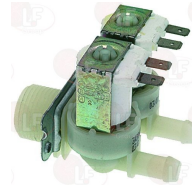

3120004 SOLEN. VALVE ELBI TYPE 319 1 WAY 90°

220/240V 50/60Hz - max. temperature 90°C
inlet 3/4" - outlet \varnothing 10.5 mm

LASA 3306510

3120007 SOLEN. VALVE ELBI TYPE 349 2 WAY 180°

220/240V 50/60Hz - max. temperature 90°C
inlet 3/4" - two outlets \varnothing 10.5 mm