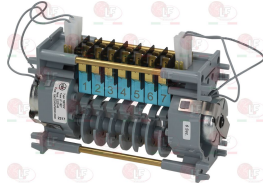

IME OMNIWASH CET3C6

IME OMNIWASH CET3C6NT

3322147 CONTROLLER 7805DV 5 CAMS
 1st cycle 240 seconds
 2nd cycle 40 seconds
 230V 50Hz
 for Dishwasher (IME OMNIWASH) DUE Q/82
 QUATTROQ82 - UNOQ82

IME OMNIWASH CETD1224B