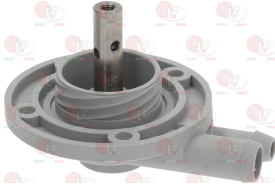

# HOONVED

Suitable for:

**3243790 WASHER  $\varnothing$  34x22x0.5 mm**

HOONVED 31281

**3243814 UPPER WASH ARM ASSEMBLY SUPPORT**

HOONVED H190209

HOONVED 190209

**1186591 O-RING 0128 VITON**  
ring thickness 2.62 mm - internal  $\varnothing$  20.63 mm