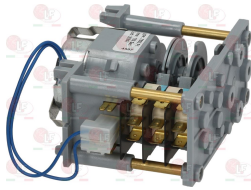

## 5003686 TIMER 7803F1 3 CAMS

120 seconds cycle - motor 230V 50Hz

HOONVED 30347