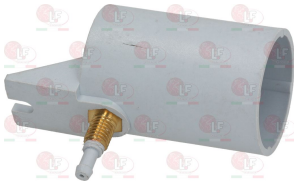

# HOONVED

Suitable for:

HOONVED H160121

HOONVED 00181

HOONVED 160121

**3060013 AIR CHAMBER  $\varnothing$  46x72 mm**  
hose end fitting  $\varnothing$  5.5 mm

HOONVED H161303

HOONVED 161303