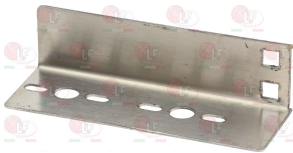

## Thermostats

**3444705 DOUBLE BRACKET FOR THERMOSTATS**

HOONVED 17955

**3444012 KNOB BLACK  $\varnothing$  41 mm SILK-SCREEN PRINTED**  
 D-shaped hole 6x4.6 mm  
 for thermostat IMIT

HOONVED 25092

HOONVED 25094