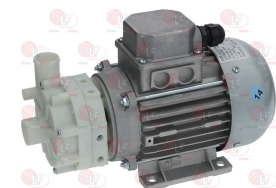

HOONVED H100647

HOONVED H100754

HOONVED 100647