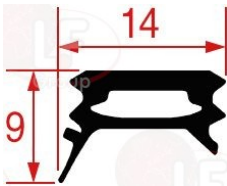

HOONVED 200432

HOONVED 33408

**5028249 DOOR GASKET**  
profile dimensions 16x10 mm  
sold per metre

HOONVED 36883

**5054472 DOOR GASKET 560x445 mm**

HOONVED 200974

**5036097 DOOR GASKET 590 mm**  
profile dimensions 15,5x7,5 mm