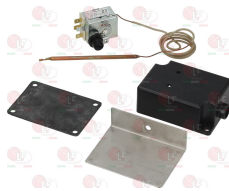

HOONVED H120519

HOONVED H120520

HOONVED H161127

HOONVED 120520