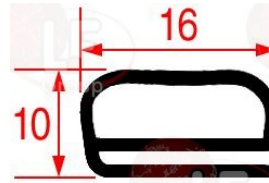

HOONVED 200432

HOONVED 33408

**5028249 DOOR GASKET**  
profile dimensions 16x10 mm  
sold per metre

HOONVED 36883

**5054472 DOOR GASKET 560x445 mm**

HOONVED 200974

**5036097 DOOR GASKET 590 mm**  
profile dimensions 15,5x7,5 mm