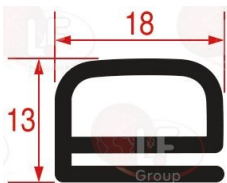

HOONVED 200216

HOONVED 36926