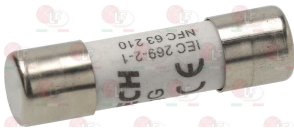

## Fuses

**3049081 DELAY FUSE  $\varnothing$  10x38 mm - 10 PCS**  
500V 6A

HOONVED H130231

**3049069 QUICK ACTING FUSE  $\varnothing$  10x38 mm - 10 PCS**  
500V 2A

HOONVED H130260

HOONVED 130260

**3049071 QUICK ACTING FUSE  $\varnothing$  10x38 mm - 10 PCS**  
500V 6A