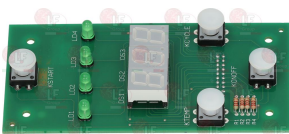

HOONVED H121284

HOONVED 121284

HOONVED 121304

3390367 CONTROL BOARD