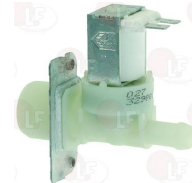

HOONVED H120145

HOONVED 120145

3120005 SOLEN. VALVE ELBI TYPE 329 1 WAY 180°
220/240V 50/60Hz - max. temperature 90°C
inlet 3/4" - outlet ø 10.5 mm