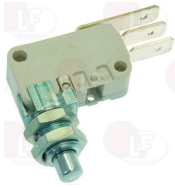

## Microswitches, mechanical

**3240465 LEVEL MICROSENSOR FOR BOILER**  
contact NA

HOONVED H120358

HOONVED 120358

**3240189 MICRO SWITCH M1DX20 10A 250V**

HOONVED 25553

**3240180 MICROSWITCH ROLD**  
contact capacity 16A 250V  
terminals 6.3x0.8 mm