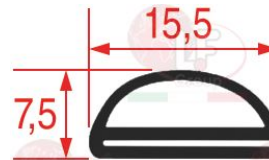

HOONVED 200432

HOONVED 33408

**5028249 DOOR GASKET**  
profile dimensions 16x10 mm  
sold per metre

HOONVED 36883

**5054472 DOOR GASKET 560x445 mm**

HOONVED 200974

**5036097 DOOR GASKET 590 mm**  
profile dimensions 15,5x7,5 mm