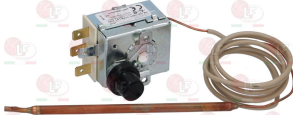

HOONVED H120519

HOONVED 120519