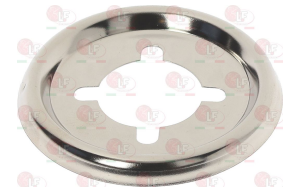

HOONVED 25092

HOONVED 25094

3444013 RING NUT $\varnothing$ 55 mm
chrome-plated metal
for thermostat knob IMIT

HOONVED H191040

HOONVED 191040

3744100 SAFETY THERMOSTAT SINGLE-PHASE 56°C