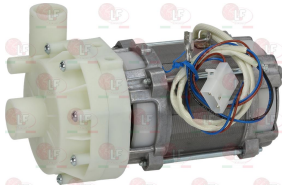

HOBART 00-896974-000

HOBART 896974

5042335 ELECTRIC PUMP HANNING UP60-321RU 0.37HP
inlet \varnothing extern 28 mm - outlet \varnothing extern 26 mm
270W 230V 50Hz - capacitor 5 μ F

HOBART 324914-1

HOBART 324914-1V