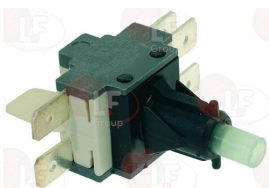

6227060 PUSH-BUTTON ROUND SATIN SILVER \varnothing 21 mm

HOBART E227061

HOBART 139321-806

HOBART 227061

HOBART E227060

HOBART 139321-807

5020280 SWITCH CHANGE-OVER 2-POLE
 for Dishwasher (HOBART) ECOMAX600HE