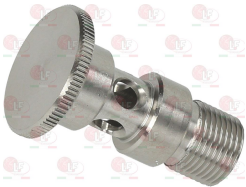

HOBART E80377

HOBART 139321-957

HOBART 80377

3243009 O-RING 0106 EPDM
ring thickness 1.78 mm - internal ϕ 6.75 mm
for Dishwasher (HOBART) ECOMAX501A

HOBART CGR106

HOBART E456030

HOBART 456030

5053671 PIN FOR RINSE ARM
length 36 mm