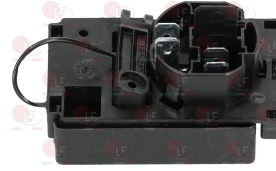

7151084 TERMINAL BLOCK 3P W/CABLE FIXING AND LID

mod. PA244S - dimensions 60x40 mm

HOBART E459018

HOBART 459018