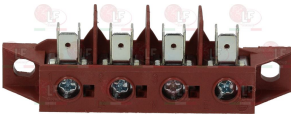

mod. PA244S - dimensions 60x40 mm

HOBART E459018

HOBART 459018

3247037 TERMINAL BLOCK 4-POLES FV173 40A 600V

for cable max 6 mm²
operating temperature 150°C
nominal voltage 450 V

HOBART 220010

3247009 TERMINAL BLOCK 6-POLES FV122/B 40A 600V