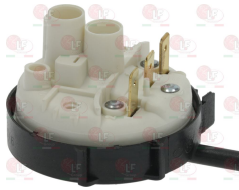

HOBART E926049

HOBART 926049

3320232 PRESSURE SWITCH 1 LEVEL
 calibration 115/15 mm

HOBART 00-371450-008

HOBART 371450-8

3320233 PRESSURE SWITCH 1 LEVEL
 calibration 170/140 mm

HOBART 00-371450-009

HOBART 371450-9