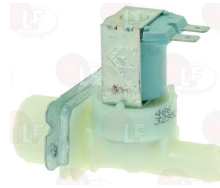

GIGA D240003

3120512 SOLEN. VALVE ELBI TYPE 351 1 WAY 180°
24V 50/60Hz - max. temperature 90°C
inlet 3/4" - outlet ø 13.5 mm