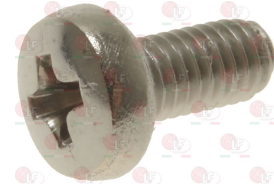

FAGOR Q242010000

5058498 CYLINDER HEAD SCREW M3x6
stainless steel - cross recessed
UNI 7687 - DIN 7985 - ISO 7045

FAGOR Q152015000

FAGOR Q153112000

3743288 MANIFOLD FITTING

FAGOR Z650704000

FAGOR 12023726

FAGOR 12110631