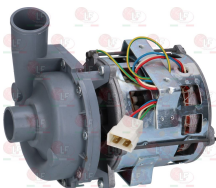

FAGOR Z201081000

FAGOR 12018735

3122817 ELECTRIC PUMP IS 2/123/FA-21 0.80HP
inlet external \varnothing 38 mm - outlet external \varnothing 39 mm
590W 230V 60Hz 3.2A - capacitor 10 μ F

FAGOR Z203501000

FAGOR Z203511000

FAGOR 12102834

3068016 CAPACITOR DUCATI ENERGIA 10 μ F
450V 50/60Hz
operating temperature -25 +85 $^{\circ}$ C
lead connector 6.35x0.8 mm
 \varnothing 36xh58 mm

FAGOR EU206002

FAGOR 12024346

FAGOR V321300000