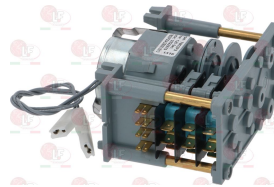

3322279 TIMER 7803F1 3 CAMS

120 seconds cycle
230V 50Hz
counterclockwise rotation

FAGOR Z433002000

FAGOR 12024873