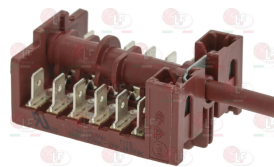

FAGOR Z683085000

FAGOR 12024290

3057242 SELECTOR SWITCH 0-2 POSITIONS D-shaped pin \varnothing 6x4,6 mm

FAGOR Z433001000

FAGOR 12024972

3057243 SELECTOR SWITCH 0-3 POSITIONS D-shaped pin \varnothing 6x4.6 mm - 16A 250V