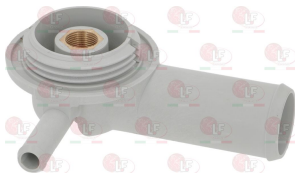

FAGOR Q307035000

FAGOR 12010051

5090874 UPPER ARM SUPPORT