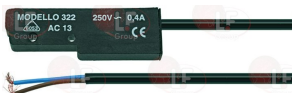

## Microswitches, magnetic

**3240138 MAGNETIC MICROSWITCH STEM E530 1C**  
 1-NO 250V 0.4A 100W  
 cable length 3000 mm  
 for Dishwasher hood type (EUROSYSTEM) PRO600

EUROSYSTEM