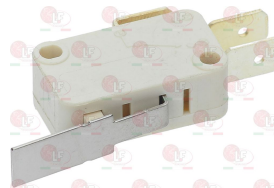

3240148 MAGNET 63x19x11 mm

EMMEPI TR0309

EMMEPI TR0220

EMMEPI 903651

Microswitches, mechanical

3240605 DOOR MICROSWITCH M1AX20 10A 250V

EMMEPI 807351

3240144 MICROSWITCH BITRON TYPE S16
 16A 250V