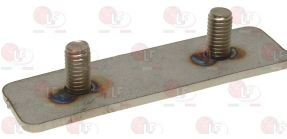

EMMEPI 06150001

EMMEPI 809186

EMMEPI 903067

Springs

5032343 COUNTERPLATE SPRING HOOKING

EMMEPI 00090420

3053170 DOOR CONNECTING ROD SPRING
 \varnothing 16x150 mm

EMMEPI 00013717