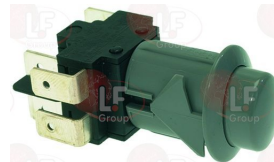

EMMEPI 8C0961

3319653 PUSH-BUTTON DOMINO 1 POSITION
mounting hole 21x17 mm - button 17x13 mm

EMMEPI 28160038

EMMEPI 28160039

EMMEPI 8C0141

3319652 PUSH-BUTTON DOMINO 1 POSITION BD14
mounting hole 21x17 mm - button 17x13 mm