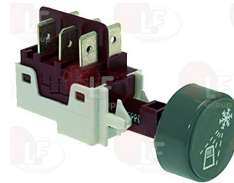

EMMEPI 28160250

EMMEPI 809233

3319202 **COLD RINSE SWITCH DOMINO**
16(4)A/250V