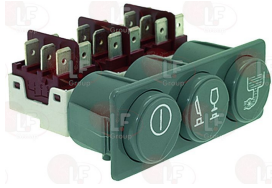

EMMEPI 244230003

3319191 TRIPLE SWITCH BLOCK DOMINO

EMMEPI 809249

3319183 TRIPLE SWITCH DOMINO
2 switches + 1 button

EMMEPI 28160029

EMMEPI 809338

3319577 PUSH-BUTTON ROUND GREY ø 23 mm "DRAIN"

EMMEPI 28160202