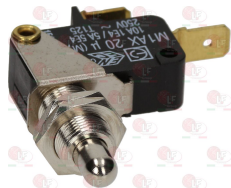

3240148 MAGNET 63x19x11 mm

EMMEPI TR0309

EMMEPI TR0220

EMMEPI 903651

Microswitches, mechanical

3240605 DOOR MICROSWITCH M1AX20 10A 250V

EMMEPI 807351

3240144 MICROSWITCH BITRON TYPE S16
 16A 250V