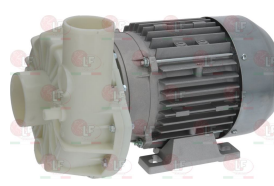

Electric pumps

3122322 ELECTRIC PUMP FIR 1241DX 1.50HP
inlet external \varnothing 63 mm - outlet external \varnothing 54 mm
1.50HP 220/400V 50Hz 4.8/2.8A - Rpm 2800
flow rate 625 L/min.

ELVIOMEX-ALFA HLE.VK.00063

3122748 ELECTRIC PUMP FIR 1241DX 1.50HP
inlet external \varnothing 63 mm - outlet external \varnothing 54 mm
1.50HP 220/400V 50Hz 4.8/2.8A - Rpm 2800
flow rate 625 L/min
for Dishwasher hood type (ELVIOMEX-ALFA) TURBO1500

ELVIOMEX-ALFA HLE.00.00063

ELVIOMEX-ALFA 003.00.00063

ELVIOMEX-ALFA

Suitable for:

3122052 ELECTRIC PUMP FIR 2211DX 0.10HP
inlet external \varnothing 28 mm - outlet external \varnothing 28 mm
0.10HP 230V 50Hz 1.1A - Rpm 2700
capacitor 5 μ f - flow rate 80 L/min

ELVIOMEX-ALFA HLE.00.00060

ELVIOMEX-ALFA 003.00.00060

Suitable for:

3122108 ELECTRIC PUMP FIR 3911SX 0.75HP
inlet external \varnothing 45 mm - outlet external \varnothing 40 mm
0.75HP 230V 50Hz 4A - Rpm 2800
capacitor 12.5 μ f - flow rate 270 L/min
for Dishwasher (ELVIOMEX-ALFA) KNOSSOS122