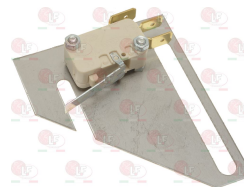

ELVIOMEX-ALFA HLE.00.00069

ELVIOMEX-ALFA HLE.00.00426

ELVIOMEX-ALFA 003.00.00426

Non-return and expansion valves

1526503 NON-RETURN VALVE $\varnothing$ 40 mm
ballcock - outlets $\varnothing$ 12 mm
stainless steel cap