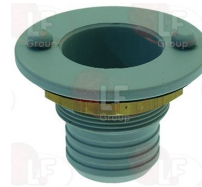

ELVIOMEX-ALFA 002.50.00009

3448185 OVERFLOW PIPE \varnothing 29x100 mm
made of plastic
for Glasswasher/Cupwasher (ELVIOMEX-ALFA)
BARLINE35

ELVIOMEX-ALFA YDR.BA.00004

ELVIOMEX-ALFA YDR.BA.00007

ELVIOMEX-ALFA 002.30.00007

3448187 OVERFLOW PIPE \varnothing 29x120 mm
made of plastic
total height 130 mm
for Glasswasher/Cupwasher (ELVIOMEX-ALFA)
EUROLINE40

ELVIOMEX-ALFA YDR.30.00009

ELVIOMEX-ALFA 002.30.00009

3316065 DRAIN ASSEMBLY 1"
complete with nuts and gasket
for Dishwasher (ELVIOMEX-ALFA) KNOSSOS122
for Glasswasher/Cupwasher (ELVIOMEX-ALFA)
BARLINE35 - EUROLINE40 - VERGINA840