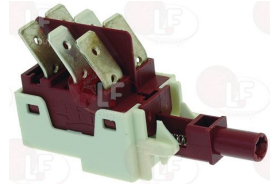

ELFRAMO 28160213

3319627 DOUBLE CHANGE OVER SWITCH 16A 250V