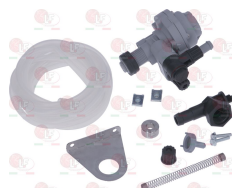

ELFRAMO 00003060
ELFRAMO 23100001

ELFRAMO 00003110
ELFRAMO 23100002

ELFRAMO 00003111

3090080 NON-RETURN VALVE F1/4"

ELFRAMO 00220419

1449681 SILICONE HOSE ø 4x7 SHORE 60 - 5 m
 alimentary

ELFRAMO 00003750

ELFRAMO 00011065