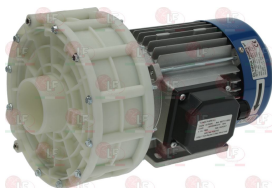

ELFRAMO 00002500

ELFRAMO 20160063

5015196 ELECTRIC PUMP OP MEC71.T120SX 1.2 HP
inlet ø external 63 mm - outlet external ø 50 mm
0.9kW 220/240/380/415V 50Hz - Rpm 2850
for Dishwasher hood type (ELFRAMO) C44
for Pan/utensilwashing machines pull-through
(ELFRAMO) - Series ETE

ELFRAMO 00002510
ELFRAMO 00071800

ELFRAMO 00002511
ELFRAMO 20160072

ELFRAMO 00071790

3122024 SEAL MECHANICAL FOR SHAFT ø 12 mm
metal seal internal ø 11 mm - ø external 24 mm
height 15.5 mm
back. element internal ø 14 mm - ø external 26 mm
height 8 mm
for Dishwasher (ELFRAMO)