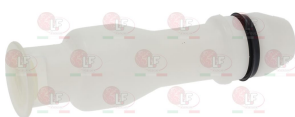

ELFRAMO 00012718

ELFRAMO 06160041