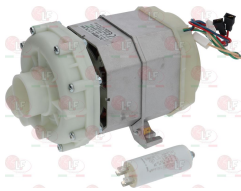

ELFRAMO 06150006

3122353 ELECTRIC PUMP OP L71.T5_5040 0.50HP
inlet external $\varnothing$ 50 mm - outlet external $\varnothing$ 40 mm
0.35kW 230V 50Hz - Rpm 2850
capacitor 10 μ F
for Dishwasher (ELFRAMO) D30 - D40 - SQ60
for Glasswasher/Cupwasher (ELFRAMO) D35DGT
D45DGT - SQ42 - SQ48 - SQ55

ELFRAMO 00202485

ELFRAMO 00202486

ELFRAMO 20160062

3068016 CAPACITOR DUCATI ENERGIA 10 μ F
450V 50/60Hz
operating temperature -25 +85°C
lead connector 6.35x0.8 mm
 $\varnothing$ 36xh58 mm