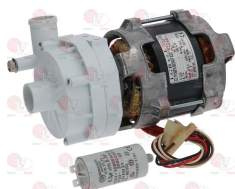

ELFRAMO 20160048

Suitable for:

1186237 O-RING 03300 EPDM
 ring thickness 2.62 mm - internal \varnothing 75.87 mm
 for Glasswasher/Cupwasher (ELFRAMO) BD14 - B14
 B15

ELFRAMO 06140004

3122739 ELECTRIC PUMP LGB ZF131SX 0.33HP
 inlet external \varnothing 28 mm - outlet external \varnothing 28 mm
 0.25kW 230V 50Hz 1.4A - Rpm 2800
 capacitor 6.3 μ f
 for Dishwasher (ELFRAMO) SQ60
 for Glasswasher/Cupwasher (ELFRAMO) BD11 - SQ42
 SQ48 - SQ55