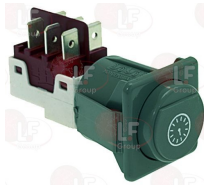

ELFRAMO 28160274

1. **3319541 SWITCH FOR CYCLE START BUTTON**
   16A - 230V
   mounting hole 28x28 mm
   for Dishwasher (ELFRAMO) D120