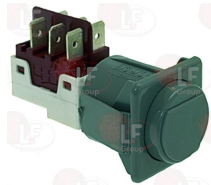

ELFRAMO 00004480

ELFRAMO 06140005

Switches

3319201 BIPOLAR CHANGE OVER SWITCH 1 POSITION
16(4)A/250V
mounting hole 28x28 mm
for Dishwasher hood type (ELFRAMO) C44 - C66
for Pan/utensilwashing machines (ELFRAMO) LP130
LP60 - LP70