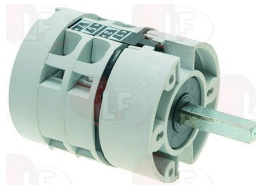

ELFRAMO 25100102

3241091 BLACK KNOB ø 55 mm
square hole 5x5 mm
for Dishwasher (ELFRAMO)

ELFRAMO 00006500

ELFRAMO 00006520

ELFRAMO 650

3059011 SELECTOR SWITCH 3-POLE
contact capacity 16A 380V - max 60/75°C
square shaft 5x5 mm
for Dishwasher (ELFRAMO) ES400 - MRS400 - MR1200
MR600 - MR800
for Dishwasher hood type (ELFRAMO) MRC1100
MRC1400 - MRC800