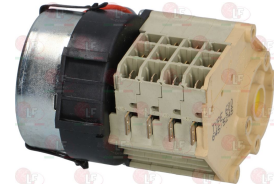

ELFRAMO 26100017