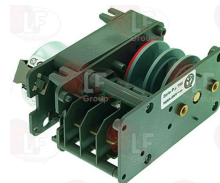

ELFRAMO 26100025

3322103 CONTROLLER P265 3 CAMS
20 minutes cycle
230V 50/60Hz
without pin
for Dishwasher (ELFRAMO) MB520K - 530K - 930K
for Glasswasher/Cupwasher (ELFRAMO) SQ42 - SQ48
SQ55