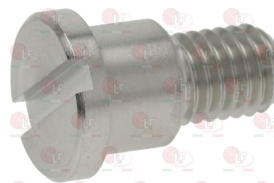

ELFRAMO 00013785

3346028 THROTTLE GUARD WHEEL

for Dishwasher (ELFRAMO) D40 - D80 - D80F
for Glasswasher/Cupwasher (ELFRAMO) BD14 - BD22
D40I