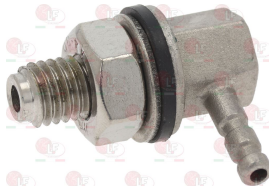

ELFRAMO 20155102

ELFRAMO 20155113

ELFRAMO 20155114

7104103 HYDRAULIC DOSER DIB-E
for rinse aid
inlet 4x6 mm
outlet 4x6 mm
for Dishwasher (ELFRAMO) BD47
for Dishwasher hood type (ELFRAMO) CE24
for Dishwasher (ELFRAMO) BE35 - BE40 - BE50
for Dishwasher hood type (ELFRAMO) CE24 - C34
C44
for Glasswasher/Cupwasher (ELFRAMO) BD46
for Pan/utensilwashing machines (ELFRAMO) C66
LP61 - LP61H