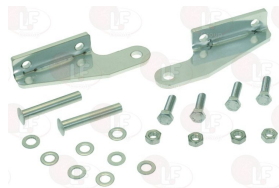

ELFRAMO 00049422

ELFRAMO 02120008

ELFRAMO 00210939

Suitable for:

ELFRAMO

3053203 DOOR HINGE
for Pan/utensilwashing machines (ELFRAMO) LP120
LP60 - LP70

ELFRAMO 00065309

3053533 DOOR HINGE BD11
for Dishwasher (ELFRAMO) D30 - D35
for Glasswasher/Cupwasher (ELFRAMO) BD11