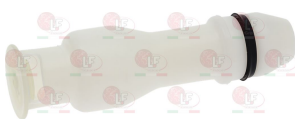

ELFRAMO 00018301

3448292 OVERFLOW PIPE ø 43x240 mm
for Dishwasher (ELFRAMO) BE50 - SQ60
for Glasswasher/Cupwasher (ELFRAMO) BD11 - BD14
B11 - B14 - B15 - SQ42 - SQ48 - SQ55