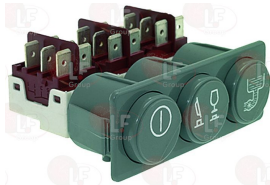

ELFRAMO 28160021

ELFRAMO 28160023

3319183 TRIPLE SWITCH DOMINO
 2 switches + 1 button
 for Dishwasher (ELFRAMO) D40

ELFRAMO 28160029

ELFRAMO 28160033

3319577 PUSH-BUTTON ROUND GREY ø 23 mm "DRAIN"

ELFRAMO 28160202