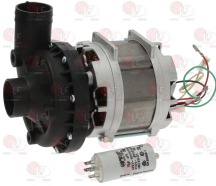

ELETTROBAR 80121

ELETTROBAR 927190

Suitable for:

3122702 ELECTRIC PUMP AP ET42370 0.80HP
 inlet external \varnothing 50 mm - outlet external \varnothing 50 mm
 0.80HP 230V 50Hz - capacitor 16 μ f

ELETTROBAR