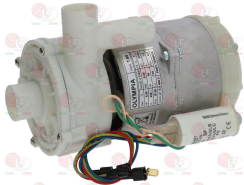

ELETTROBAR REB130116

ELETTROBAR 130115

ELETTROBAR 130116

3068096 CAPACITOR ELECTRICAL 5 μ F
450V 50/60Hz - $\varnothing$ 30xh51 mm