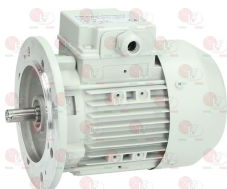

ELETTROBAR DPM1205

ELETTROBAR 927105