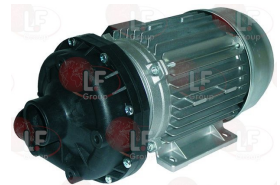

ELETTROBAR 80121

ELETTROBAR 927190

3122685 ELECTRIC PUMP AP CM12190 1HP
 inlet external \varnothing 45 mm - outlet external \varnothing 40 mm
 1HP 230V 50Hz - Rpm 2800
 capacitor 12.5 μ f - flow rate 250 L/min