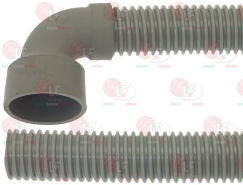

ELETTROBAR REB143178

ELETTROBAR 143178

6143252 DRAIN HOSE \varnothing 29x1700 mm
hose internal \varnothing 29 mm

ELETTROBAR 143252

3450187 DRAIN HOSE \varnothing 32x1500 mm
sleeve internal \varnothing 40 mm
for Glasswasher/Cupwasher (ELETTROBAR) 22 - 44F