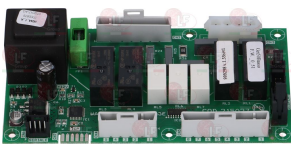

ELETTROBAR 215027

7109050 PC BOARD GET50
dimensions 152x80 mm