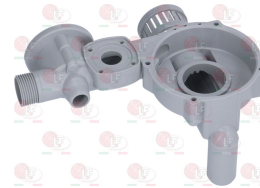

ELETTROBAR REB111023

ELETTROBAR 111023

1186803 O-RING 02037 EPDM
ring thickness 1.78 mm - internal $\varnothing$ 9.25 mm
for Glasswasher/Cupwasher (ELETTROBAR) E35 - E40
MISTRAL40 - NIAGARA35