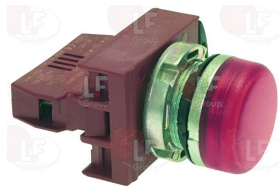

ELETTROBAR DEL25
ELETTROBAR 216006

ELETTROBAR DEL31
ELETTROBAR 926113

ELETTROBAR REB216006

3221126 INDICATOR LIGHT NEUTRAL 24V
head \varnothing 8 mm - 120°C

ELETTROBAR DEL99

ELETTROBAR 927334

3221019 RED LAMP 220V CEMA P9MLRD 220V
mounting hole \varnothing 22 mm