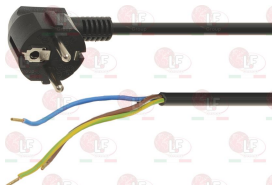

ELETTROBAR DPE125RRID

ELETTROBAR DPE127

ELETTROBAR REB130127

ELETTROBAR REB130129

ELETTROBAR 130127

ELETTROBAR 130143

Electrical cables

3050150 POWER SUPPLY CABLE 3x1.5 mm²
 with plug SCHUKO
 overall length 2500 mm