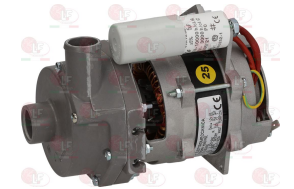

ELETTROBAR 80815

3122862 **ELECTRIC PUMP FIR 5213RH 0.10HP**
inlet external $\varnothing$ 30 mm - outlet external $\varnothing$ 28 mm
0.10HP 230V 50Hz 1.1A - Rpm 2700
capacitor 5 μ f

ELETTROBAR 929167

3122040 **IMPELLER FIR $\varnothing$ 72 mm**
blades height 20 mm
for models 2211/2213/4208/5213/B210DX - 2212SX