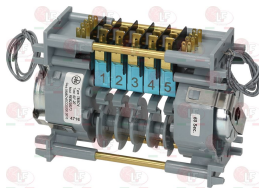

3322262 CONTROLLER 7805DV 5 CAMS

1st cycle 60 seconds - 2nd cycle 20 minuts
230V 50/60Hz

ELETTROBAR REB238073

ELETTROBAR 238073