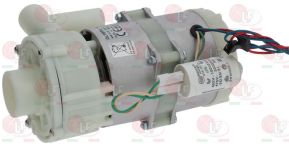

ELETTROBAR REB130122

ELETTROBAR 130122

3068079 CAPACITOR ELECTRICAL 8 μ F
 450V 50/60Hz - \varnothing 30xh71 mm

ELETTROBAR REB206001

ELETTROBAR 206001

3122638 IMPELLER CLOSED OP \varnothing 86 mm
 threaded connection \varnothing 10 mm