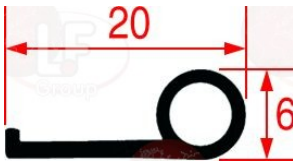

3786034 DOOR GASKET
profile dimensions 20x6 mm
sold per metre
for Pan/utensilwashing machines (ELETTROBAR) U132
U132E - U60 - U60E - U61 - U61E - U61H - U61HE
U70 - U70E

ELETTROBAR 41247

ELETTROBAR 41247MT