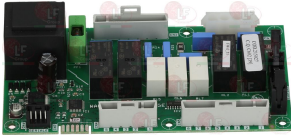

Suitable for:

6215027 ELECTRONIC CIRCUIT BOARD
dimensions 152x80 mm
for Dishwasher (ELETTROBAR) NIAGARA 251
NIAGARA 261
for Dishwasher hood type (ELETTROBAR) NIAGARA 281