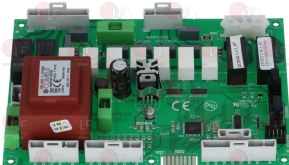

ELETTROBAR 215029

ELETTROBAR 215033

ELETTROBAR 215038

5059436 ELECTRONIC CIRCUIT BOARD
dimensions 177x126 mm