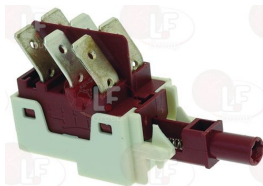

for Dishwasher (ELETTROBAR) E46 - E50 - E51 - E52
for Glasswasher/Cupwasher (ELETTROBAR) E35 - E40
E45

ELETTROBAR REB208011

ELETTROBAR 208011

3319633 BUTTON FOR SWITCH BLOCK

for Dishwasher (ELETTROBAR) E46 - E50 - E51 - E52
for Dishwasher hood type (ELETTROBAR)
since 1/01/92
till 31/12/92 E78
for Glasswasher/Cupwasher (ELETTROBAR) E35 - E40
E45
for Dishwasher (ELETTROBAR)
since 1/01/92
till 31/12/92 E78