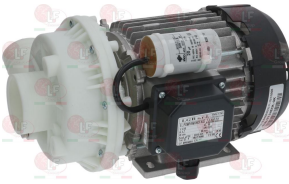

ELETTROBAR REB130068
ELETTROBAR 130068

ELETTROBAR 130009
ELETTROBAR 130079

ELETTROBAR 130018

3068027 CAPACITOR DUCATI ENERGIA 20 μ F
450V 50/60Hz
operating temperature -25 +85°C
lead connector 6.35x0.8 mm
 \varnothing 40xh70 mm