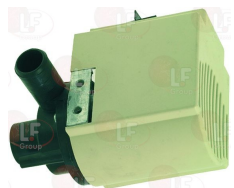

ELETTROBAR 130094

3122837 DRAIN PUMP 100 W 220/240V 50HZ
inlet external $\varnothing$ 35 mm outlet external $\varnothing$ 30 mm
for Dishwasher (ELETTROBAR) E60 - E65
for Dishwasher hood type (ELETTROBAR) E120 - E140