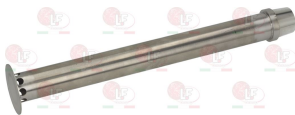

ELETTROBAR REB142022

ELETTROBAR 142022

1186655 O-RING 04131 EPDM
 ring thickness 3.53 mm - internal \varnothing 32.93 mm

ELETTROBAR REB456016

ELETTROBAR 456016

5027638 OVERFLOW PIPE ST.STEEL COMPLETE \varnothing 40x425mm
 for Dishwasher pull-through (ELETTROBAR)
 NIAGARA2150