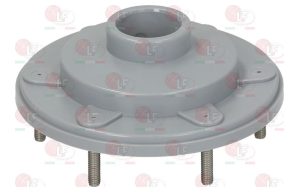

ELETTROBAR 104043.SO

ELETTROBAR 104906

ELETTROBAR 104044

ELETTROBAR 104044.SO

Bushings

5054151 BUSHING CONVEYOR UPPER
external ø 130 mm - ø 31 mm hole
for Dishwasher pull-through (ELETTROBAR)
NIAGARA2150 - NIAGARA2156