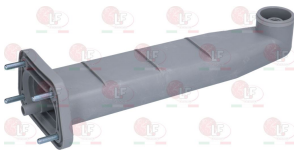

5067111 WASHING/RINSE PIPE 310 mm

ELETTROBAR 69017

3243696 INSERT FOR CLAMP
for Dishwasher (ELETTROBAR) E50 - E51 - E52 - E60
E65
for Dishwasher hood type (ELETTROBAR) E100 - E110

ELETTROBAR REB441009

ELETTROBAR 441009