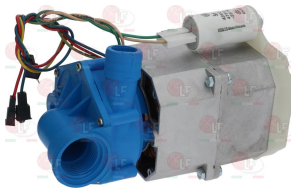

ELETTROBAR RAT211
 ELETTROBAR 141008
 ELETTROBAR 928255

ELETTROBAR REB141007
 ELETTROBAR 141009

ELETTROBAR 141007
 ELETTROBAR 80843

ELETTROBAR

Suitable for:

3122627 ELECTRIC PUMP OP T.60 0.25HP
 threaded inlet \varnothing 1" F - outlet external \varnothing 28 mm
 0.25HP 230V 50Hz - Rpm 2700
 capacitor 5 μ f - flow rate 130 L/min
 for Glasswasher/Cupwasher (ELETTROBAR) 11F - 11FD
 11R - 11RD