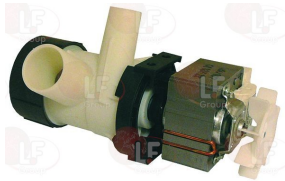

BONNET 2001523H

**3122642 DRAIN PUMP 90W 230V 50Hz**  
 inlet external  $\varnothing$  34 mm - outlet external  $\varnothing$  24 mm

BONNET 904018