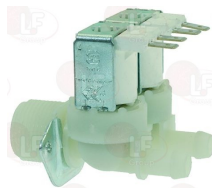

BONNET 23458

BONNET 914100

3120407 SOLEN. VALVE T&P 2 WAY 180°
230V 50/60Hz - max. temperature 90°C
inlet 3/4" - two outlets ø 10.5 mm

BONNET 147152

BONNET 1700434

BONNET 3697E

3120410 SOLEN. VALVE T&P 2 WAY 90°
230V 50/60Hz - max. temperature 90°C
inlet 3/4" - two outlets ø 13.5 mm