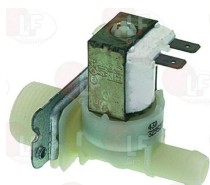

BOBECK E15098

3120009 SOLEN. VALVE ELBI TYPE 351 1 WAY 180°
220/240V 50/60Hz - max. temperature 90°C
inlet 3/4" - outlet ø 13.5 mm