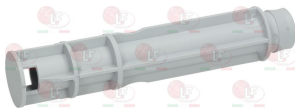

BOBECK E560020

Suitable for:

3186231 LIP SEAL DEM40 EPDM
 \varnothing 40x30x7 mm

BOBECK E13021

3448207 OVERFLOW PIPE \varnothing 40x210 mm
in plastic

BOBECK E500619

3186231 LIP SEAL DEM40 EPDM
 \varnothing 40x30x7 mm

BOBECK E13021

Drain pumps

3122455 DRAIN PUMP 25W 220/240V 50Hz
inlet external \varnothing 22 mm - outlet external \varnothing 30 mm

BOBECK E15101/A

Electric pumps

3122038 ELECTRIC PUMP FIR 2212SX 0.10HP
inlet external \varnothing 28 mm - outlet external \varnothing 28 mm
0.10HP 230V 50Hz 1.1A - rpm 2700
capacitor 5 μ f - flow rate 80 L/min

BOBECK E10501/A

3068096 CAPACITOR ELECTRICAL 5 μ F
450V 50/60Hz - \varnothing 30xh51 mm

BOBECK E10702

3122395 ELECTRIC PUMP FIR 2233/X1SX 0.75HP
inlet external \varnothing 60 mm - outlet external \varnothing 50 mm
additional outlet external \varnothing 30 mm
0.75HP 230V 50Hz - rpm 2700
capacitor 12.5 μ f

BOBECK E15908/A

3068019 CAPACITOR DUCATI ENERGIA 12,5 μ F
450V 50/60Hz
operating temperature -25 +85°C
lead connection 6.35x0.8 mm
 \varnothing 36xh70 mm

BOBECK E15081

Suitable for:

3068081 CAPACITOR ELECTRICAL 12.5µF
450V 50/60Hz - ø 35xh71 mm