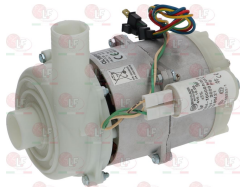

BOBECK E10501/A

3068096 CAPACITOR ELECTRICAL 5 μ F
450V 50/60Hz - \varnothing 30xh51 mm

BOBECK E10702

3122395 ELECTRIC PUMP FIR 2233/X1SX 0.75HP
inlet external \varnothing 60 mm - outlet external \varnothing 50 mm
additional outlet external \varnothing 30 mm
0.75HP 230V 50Hz - rpm 2700
capacitor 12.5 μ f

BOBECK E15908/A

3068019 CAPACITOR DUCATI ENERGIA 12,5 μ F
450V 50/60Hz
operating temperature -25 +85°C
lead connection 6.35x0.8 mm
 \varnothing 36xh70 mm

BOBECK E15081

Suitable for:

3068081 CAPACITOR ELECTRICAL 12.5µF
450V 50/60Hz - ø 35xh71 mm

BOBECK E15081

3122368 ELECTRIC PUMP OP T.33 0.30HP
inlet external ø 33 mm - outlet external ø 30 mm
0.30HP 230V 50Hz - Rpm 2700
capacitor 5µf

BOBECK E18243

3068096 CAPACITOR ELECTRICAL 5µF
450V 50/60Hz - ø 30xh51 mm

3068008 CAPACITOR DUCATI ENERGIA 5µF
450V 50/60Hz
operating temperature -25 +85°C
lead connection 6.35x0.8 mm
ø 28xh55 mm

BOBECK E10702

3122375 IMPELLER OP ø 80 mm
threaded connection
for models T.33 - T.45