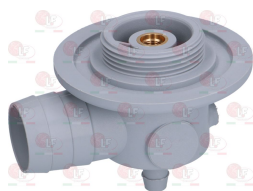

3067001 SALT CONTAINER

BOBECK E16065

Solenoid valves

3120005 SOLEN. VALVE ELBI TYPE 329 1 WAY 180°
220/240V 50/60Hz - max. temperature 90°C
inlet 3/4" - outlet ø 10.5 mm

BOBECK E10703

3120007 SOLEN. VALVE ELBI TYPE 349 2 WAY 180°
220/240V 50/60Hz - max. temperature 90°C
inlet 3/4" - two outlets ø 10.5 mm

BOBECK E15098

3120009 SOLEN. VALVE ELBI TYPE 351 1 WAY 180°
220/240V 50/60Hz - max. temperature 90°C
inlet 3/4" - outlet ø 13.5 mm

BOBECK E30001000

Springs

3250213 HOOD LIFTING SPRING ø 38x630 mm
for GASTRO 12S

BOBECK E70302

Supports for wash and rinse arms

3743007 LOWER WASH SUPPORT

BOBECK E500621

3743005 IMPELLER SUPPORT LOWER COLUMN

BOBECK E11600007

Suitable for:

3743006 LOWER RINSE PIN
length 100 mm