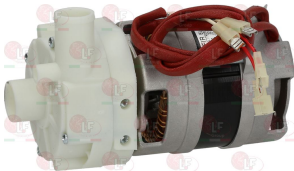

## Electric pumps

**3122680 ELECTRIC PUMP AP 22110 0.10HP**  
inlet external  $\varnothing$  28 mm - outlet external  $\varnothing$  28 mm  
0.10HP 230V 50Hz - capacitor 5  $\mu$ f

ARISTARCO

**3122882 ELECTRIC PUMP AP 2532 1.20HP**  
inlet external  $\varnothing$  63 mm - outlet external  $\varnothing$  54 mm  
1.20HP 230/400V 50Hz 3.5/2.2A - rpm 2850

ARISTARCO 2532

**3122505 ELECTRIC PUMP AP 901DX 0.10HP**  
inlet external  $\varnothing$  28 mm - outlet external  $\varnothing$  28 mm  
0.10HP 230V 50Hz 1.1A - Rpm 2600  
capacitor 6.3  $\mu$ f - flow rate 80 L/min

**3122052 ELECTRIC PUMP FIR 2211DX 0.10HP**  
inlet external  $\varnothing$  28 mm - outlet external  $\varnothing$  28 mm  
0.10HP 230V 50Hz 1.1A - Rpm 2700  
capacitor 5  $\mu$ f - flow rate 80 L/min