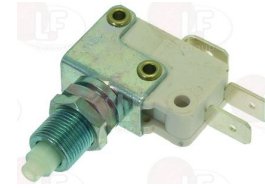

ALPENINOX 046279

3240217 MICROSWITCH BITRON N16
contact capacity 16(4)A 250V