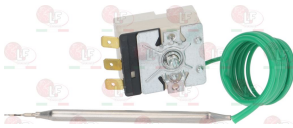

ALPENINOX 0L2122

ALPENINOX 049255

3243139 O-RING 02025 EPDM
ring thickness 1.78 mm - internal $\varnothing$ 6.07 mm