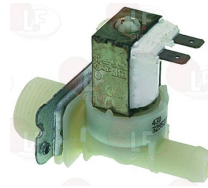

ALPENINOX 0H2513

ALPENINOX 0L0175

3120009 SOLEN. VALVE ELBI TYPE 351 1 WAY 180°
220/240V 50/60Hz - max. temperature 90°C
inlet 3/4" - outlet ø 13.5 mm