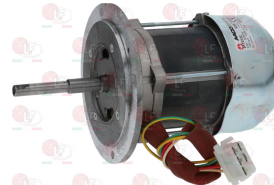

ALPENINOX 0E5616

ALPENINOX 0E5798

3240014 MOTOR F.604130 130W