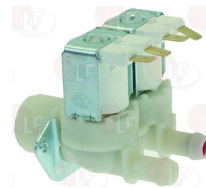

ALPENINOX 069262

ALPENINOX 072364

3120514 SOLEN. VALVE ELBI TYPE 353 2 WAY 180°
24V 50/60Hz - max. temperature 90°C
inlet 3/4" - two outlets ø 13.5 mm

ALPENINOX 0KZ810

3120255 SOLEN. VALVE T&P 2 WAY 180°
220/240V 50/60Hz - max. temperature 90°C
inlet 3/4" - two outlets ø 10.5 mm
1 outlet with red adjuster 0.5 L/min