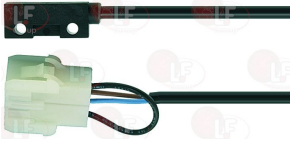

ALPENINOX 048268

ALPENINOX 048486

3240464 MICROSWITCH MAGNET $\varnothing 6 \times 29$ mm

ALPENINOX 048667

3240137 MAGNET PROTECTION

ALPENINOX 049535

Suitable for:

3240462 MAGNETIC MICROSWITCH E5111B
0.01A 250V - contact NO - head 32x13x8 mm
with cable length 290 mm