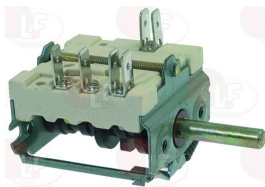

4046360 **GASKET FOR SELECTOR SWITCH 47x18 mm**

ALPENINOX 046360

3241208 **KNOB \varnothing 40 mm**
D-shaped hole 6x4.6 mm

ALPENINOX 046356

ALPENINOX 048340

ALPENINOX 048527

3057291 **SELECTOR SWITCH 0-5 POSITIONS**
contact capacity 16A 250V - max 150°C
D-shaped pin \varnothing 6x4.6 mm