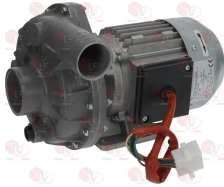

ALPENINOX 0L0333
ALPENINOX 049171

ALPENINOX 0L0340

ALPENINOX 048983

3122023 ELECTRIC PUMP FIR 1214SX 0.75HP
 inlet external \varnothing 63 mm - outlet external \varnothing 48 mm
 0.75HP 220/415V 50Hz 2.1/1.2A - Rpm 2800
 flow rate 360 L/min