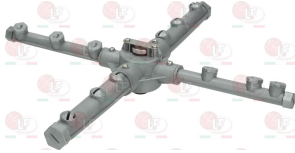

ALPENINOX 0A6159

ALPENINOX 048142

ALPENINOX 049298

Suitable for:

3243879 RINSING NOZZLE 220 mm

ALPENINOX 047989

ALPENINOX 049297

3743127 COMPLETE WASH/RINSE ARM ASSEMBLY
length 380 mm