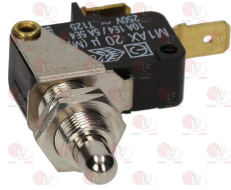

ALPENINOX 0E5835

3240218 DOOR MICROSWITCH
double microswitch 16A 250V

ALPENINOX 0HA094

Suitable for:

3240605 DOOR MICROSWITCH M1AX20 10A 250V

ALPENINOX 002785

ALPENINOX 046063

Suitable for: