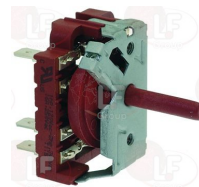

ALPENINOX 048286

3057048 **SELECTOR SWITCH 3-POLES AND BUTTON**
16A 250V