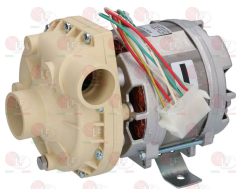

ALPENINOX 0L0333
ALPENINOX 049171

ALPENINOX 0L0340

ALPENINOX 048983

3122311 ELECTRIC PUMP AP 3100 1HP
inlet external $\varnothing$ 45 mm - outlet external $\varnothing$ 40 mm
1HP 230/400V 50Hz 2.8/1.6A - Rpm 2830