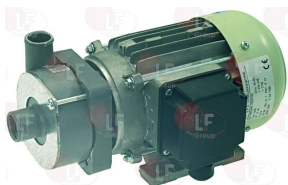

ALPENINOX 0L0333
ALPENINOX 049171

ALPENINOX 0L0340

ALPENINOX 048983

3122761 ELECTRIC PUMP FIR 1246RH 0.10HP
 inlet external \varnothing 28 mm - outlet external \varnothing 28 mm
 0.1HP 230V 50Hz - capacitor 5 μ F