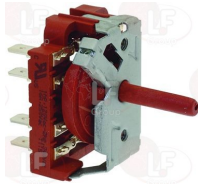

ALPENINOX 048286

3057048 **SELECTOR SWITCH 3-POLES AND BUTTON**
16A 250V

ALPENINOX 0E5132

Suitable for:

Suitable for:

3057049 SELECTOR SWITCH 4-POLE 16A 250V

3057046 SELECTOR SWITCH 6-POLES

ALPENINOX 0E5131