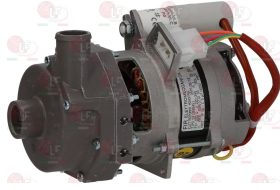

Suitable for:

40L1640 **ELECTRIC PUMP FIR 5213DX 0.30HP**
inlet external $\varnothing$ 30 mm - outlet external $\varnothing$ 28 mm
0.22kW 230V 50Hz - Rpm 2800
capacitor 5 μ f