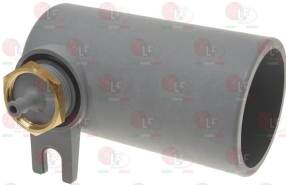

## Air traps

**3060118 AIR CHAMBER  $\varnothing$  60x110 mm**

AFI