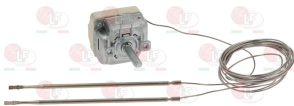

TECNOEKA 01201220

TECNOEKA 09950107000

TECNOEKA 09952637000

3444004 THERMOSTAT SINGLE-PHASE TR2 0-90°C
D-shaped pin ø 6x4.6 mm
capillary length 1500 mm - 15A 250V
bulb ø 6.5x95 mm
for Proving oven (TECNOEKA) KL1010/002 - KL822/001
KL823 - KL833 - KL864/001 - KL898