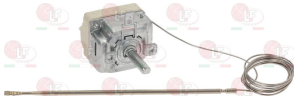

TECNOEKA 01201310

TECNOEKA 09953137000

5031404 SINGLE-PHASE THERMOSTAT 60-318°C
D-shaped pin ø 6x4.6 mm
capillary length 870 mm - 16A 250V
bulb ø 3x139 mm
for Convection oven electric (TECNOEKA) KF412
KF412U - KF620 - KF620IX - KF620U - KF620UIX
KF622 - KF630UD - KF723 - KF723U - KF937
KF937UD