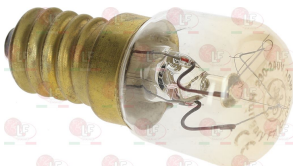

## Incandescent lamps and neon lamps

**3221041 LAMP E14 15W 230V**  
 max temperature 300°C - ø 22x50 mm

TECNOEKA 01950108400

**3221457 NEUTRAL HALOGEN LAMP G6.35 35W 12V**  
 max. temperature 250°C

TECNOEKA 01201470