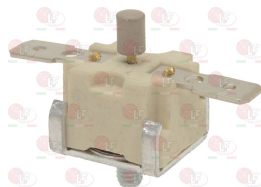

TECNOEKA 01200310

TECNOEKA 01951157000

7102631 CONTACT THERMOSTAT 300°C 16A 250V

with automatic reset
till serial number 2308005641
for Convection oven electric (TECNOEKA) KF723