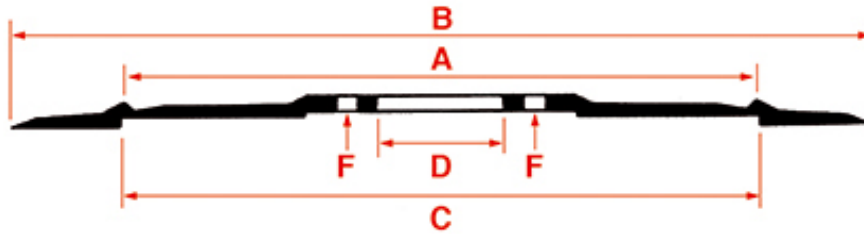

RASSPE

LF Code	GEV code	B (mm)	D (mm)	E	C (mm)	A (mm)	Material	Suitable for
5156790	697557	250	40	3	200	190	100Cr6	ARSA - BOSTON - MARWEL - NOAW - OMAS
9006529	LF9006529	300	40	3	250	240	100Cr6	ARSA - OMAS
5156789	697558	300	40	3	250	245	100Cr6	ARSA - OMAS - RHENINGHAUS - TECMAL
5156788	697560	350	57	4	285	285	100Cr6	RHENINGHAUS - TECMAL