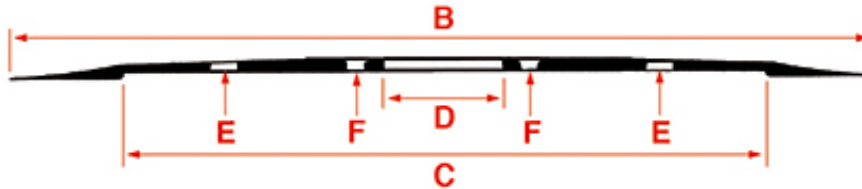

BLADES FOR SLICER RASSPE MODEL C

LF Code	GEV code	B (mm)	D (mm)	F (mm)	C (mm)	Material	E	Suitable for
5150149	697546	195	30	3	155	100Cr6	NO	SIRMAN - RGV - OMAS
5156804	697545	220	25,4	4	180	100Cr6	NO	ABO - FIA BOSTON - NOAW - OMEGA - SIRMAN
5150135	697436	220	40	3	180	C45	NO	ABO - FIA BOSTON - NOAW - OMEGA - SIRMAN
5125335	697365	250	40	3	210	C45	NO	CELME - FIMAR - RGV - SIRMAN
5150136	697540	275	40	3	218	C45	NO	NOAW - OBERWERK - RHENINGHAUS - SAMMIC
5150150	697539	275	40	3	220	C45	NO	DAMPA - MARWEL - OMAS
5156805	LF5156805	275	40	4	218	C45	NO	ABM - KOLOSSAL - NOAW - SIRMAN - SWEDLINGHAUS
5150151	697535	296	58	4	240	100Cr6	NO	BERKEL
5125340	697534	300	40	3	245	C45	NO	DAMPA - OMAS - RGV
5125333	697385	300	40	3	250	C45	NO	FAC - FIMAR - RGV - IRONWEED
9710103	LF9710103	300	40	3	254	100Cr6	NO	FIA BOSTON - NOAW - OMS - RHENINGHAUS - SIRMAN
5125337	698214	300	40	3	254	C45	NO	FIA BOSTON - NOAW - OMS - RHENINGHAUS - SIRMAN
5150154	S0039982	300	40	4	254	C45	YES	ABM - ARSA - MARWEL - OBERWERK - SIRMAN
5150137	697451	300	40	4	254	C45	NO	ABM - ARSA - LINCOLN - MARWEL - MARWEL - SIRMAN
9710104	702173	300	57	4	254	100Cr6	NO	ABO - ARSA - CELME - FIA-BOSTON - MARWEL - NOAW
5125336	698191	300	57	4	254	C45	NO	ABM - ARSA - CELME - FIA BOSTON - IRONWEED - SIRMAN
5150142	697518	330	40	3	270	100Cr6	NO	BERKEL - FIA BOSTON - IRONWEED - LEO
5156803	697466	330	40	4	270	100Cr6	NO	OBERWERK - LEO
5150143	697845	330	57	4	270	100Cr6	YES	ABO - ARSA - BERKEL - BIZERBA - NOAW - OMAS - SIRMAN
5125339	697375	330	57	4	270	100Cr6	NO	BERKEL - BIZERBA - IRONWEED - OMAS - RHENINGHAUS -TECMAL
5154962	LF5154962	350	57	3	296	100Cr6	YES	BRAHER
5125341	697399	350	57	4	280	C45	YES	ATOMA - BERKEL - NOAW - OMAS - OMEGA - RHENINGHAUS -TECM
5156523	AT81PD005	350	57	4	280	100Cr6	YES	BERKEL - FIA-BOSTON - KOLOSSAL - MARWEL - OBERWERK
5125334	697463	350	57	4	280	100Cr6	NO	FIMAR - IRONWEED - MANCONI - RGV - SIRMAN
5150122	697462	350	57	4	306	100Cr6	NO	KOLOSSAL - MANCONI
5043723	697812	350	57	4	290	100Cr9	NO	BIZERBA
5150128	LF5150128	370	57	4	300	100Cr6	YES	CEG - FIA-BOSTON - OMAS - REGINA - SIRMAN
5125343	697460	370	57	4	300	100Cr6	NO	IRONWEED - MARWEL - NOAW - OMAS - OMEGA
5150152	697459	380	57	4	310	100Cr6	NO	MANCONI - OMEGA - SWEDLINGHAUS
5150153	697458	385	57	4	315	100Cr6	NO	BERKEL - BIZERBA - MARWEL