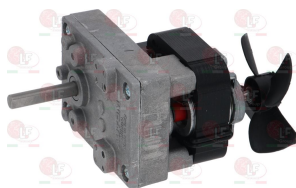

SIRMAN 19410307

**3068084 CAPACITOR ELECTRICAL 20µF**  
450V 50/60Hz - ø 40xh71 mm

SIRMAN IV5820020

**3068079 CAPACITOR ELECTRICAL 8µF**  
450V 50/60Hz - ø 30xh71 mm

SIRMAN 19410301

**3068112 CAPACITOR WITH CABLE 25µF**  
450V 50/60Hz - ø 45xh71 mm - cables L=200 mm

## Gearmotors

5060501 GEAR MOTOR AUTOM ASR20V 230V 50Hz  
D-shaped pin 8x7 mm

SIRMAN GM5036890

SIRMAN IB5036800

3240340 GEAR MOTOR CROUZET 24V 3000RPM  
D-shaped pin 7x8 mm - pin height 26 mm

SIRMAN GM5036810