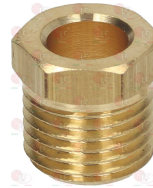

3020077 PIPE FITTING \varnothing 4 mm
thread M10x1

3020078 PIPE FITTING \varnothing 6 mm
thread M10x1

5014757 PIPE FITTING \varnothing 6 mm
thread M10x1 mm

3020513 RACCORDO E BICONO \varnothing 6 mm
tipo multigas con ugello \varnothing 0,20 mm
con staffa 2 posizioni