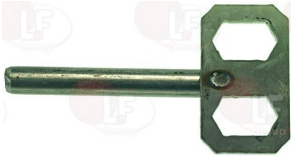

REPAGAS 8500023

3240653 MICROSWITCH TELEMECANIQUE XC1-ZA2
10A 500V
for Bratt pan gas (REPAGAS) SB730 - SB90 - SB940

REPAGAS 007859

REPAGAS 09516066

**3240410 MICROSWITCH 16(4)A 250V**

REPAGAS 1230024

3240236 LIMIT SWITCH CONTROL**3240233 MICROSWITCH FITTING M16x1.5 mm****3240235 RING NUT M16x1.5 mm**