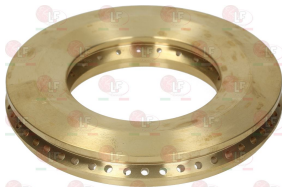

REPAGAS 40100039

3786377 SHEATH GASKET
external \varnothing 17 mm - internal \varnothing 12.5 mm

Burners, flame spreaders and accessories

3025487 BURNER \varnothing 120 mm QE-80
for Pot stove gas (REPAGAS) C520 - C720 - C940

3025500 BURNER \varnothing 95 mm
for Pot stove gas (REPAGAS)

REPAGAS 02100029

3025494 BURNER \varnothing 95 mm QE-6
for Pot stove gas (REPAGAS)

REPAGAS 014264

REPAGAS 50131062

3025484 BURNER \varnothing 95 mm QE-60
for Pot stove gas (REPAGAS) C520 - C720 - C940

REPAGAS 002871

REPAGAS 50140000

REPAGAS 06700018

REPAGAS 50140085

REPAGAS 1083-P

3025486 BURNER CAP \varnothing 120 mm QE-80
for Pot stove gas (REPAGAS) C520 - C720 - C940

REPAGAS 015430

REPAGAS 50141088

3025485 AIR ADJUSTER
internal \varnothing 20 mm - external \varnothing 22 mm
height 73 mm

REPAGAS 017956

REPAGAS 06700018

REPAGAS 06700018_RC

3025487 BURNER \varnothing 120 mm QE-80
for Pot stove gas (REPAGAS) C520 - C720 - C940