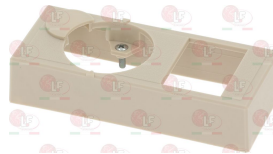

3523047 LID MINISIT