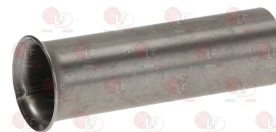

REPAGAS 40100039

3786377 SHEATH GASKET
external \varnothing 17 mm - internal \varnothing 12.5 mm

Burners, flame spreaders and accessories

3025487 BURNER \varnothing 120 mm QE-80
for Pot stove gas (REPAGAS) C520 - C720 - C940

REPAGAS 002871

REPAGAS 50140000

REPAGAS 06700018

REPAGAS 50140085

REPAGAS 1083-P

3025486 BURNER CAP \varnothing 120 mm QE-80
for Pot stove gas (REPAGAS) C520 - C720 - C940

REPAGAS 015430

REPAGAS 50141088

REPAGAS 06700018

REPAGAS 1083-P

REPAGAS 50142000

REPAGAS 50142089

3025497 BURNER CAP \varnothing 140 mm QE-12
for Pot stove gas (REPAGAS)

REPAGAS 50133066

3025485 AIR ADJUSTER
internal \varnothing 20 mm - external \varnothing 22 mm
height 73 mm