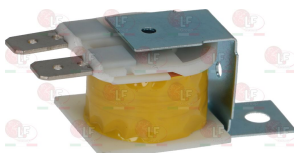

Buzzers

3397302 ALARM BELL 220V