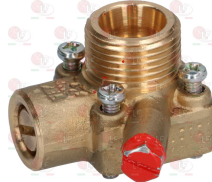

3348058 MAGNET PROTECTION NUT M8x1
thread M18x1 mm
for model PEL 20-21-22

3182009 MAGNETIC UNIT PEL BIG HEAD
head \varnothing 15.5 mm - end piece \varnothing 14 mm - length 44 mm
for PEL tap model 22-24