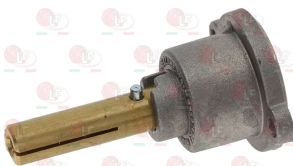

MARENO MA1954600

MARENO 1345300

MARENO 1954600

3348060 CAP WITH PIN \varnothing 10x8 mm
pin length 25 mm
for model PEL 23

3348062 CAP WITH PIN \varnothing 10x8 mm
pin length 35/17 mm upper/lower
for model PEL 23