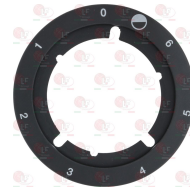

MARENO CR0583980

3241941 KNOB RING NUT \varnothing 94 mm 0-1-2-3

MARENO CR0584030

3241937 KNOB RING NUT \varnothing 94 mm 0-1-2-3-4-5-6
FRONT

MARENO CR0585830

5050567 KNOB RING NUT \varnothing 94 mm 0-1-2-3-4-5-6
REAR