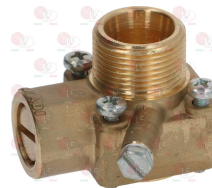

3348028 FLANGE VERTICAL $\varnothing$ 12/16 mm
thread M24x1.5
for model PEL 23