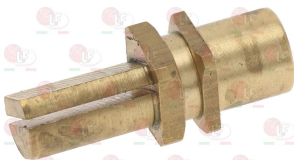

MARENO CR0797310

3523035 KNOB MINISIT BLACK $\varnothing$ 37 mm