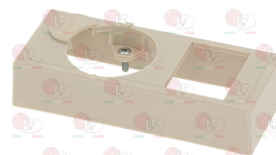

MARENO MA1393600

MARENO 1393600