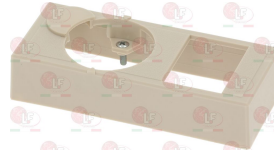

MARENO MA417810
MARENO 673300

MARENO MA673300

MARENO 224100

MARENO

Suitable for:

3523037 ELBOW FLANGE MINISIT \varnothing 3/8"
with screws and OR

3523047 LID MINISIT

MARENO MA1393600