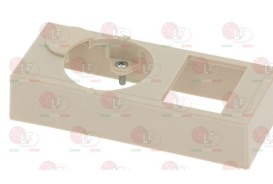

MARENO MA1868600

MARENO 1868600

3526125 KNOB EXTENSION LENGTH 44 mm
D-shaped pin \varnothing 8x6.5 mm

MARENO 1905525

3523047 LID MINISIT

MARENO MA1393600

MARENO 1393600

Suitable for: