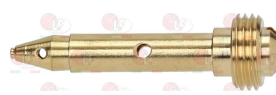

MARENO 1324900

3020054 PILOT JET SIT \varnothing 0.20 mm

MARENO MA1415100

MARENO 1415100

MARENO 2402299

3020156 PILOT JET SIT \varnothing 0.25 mm

MARENO MA1031502100

MARENO 1842300