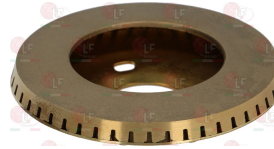

MARENO MACM027200

MARENO CM006502

MARENO MACM006502

3025394 VENTURI F/FLAME SPREADER 120 mm

MARENO CM043100

MARENO MACM043100

3025178 BURNER HEAD ø 100 mm

3025179 BURNER RING ø 90 mm