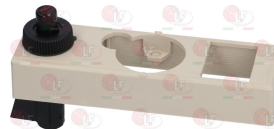

MARENO 673400

3348041 OLIVE FOR PIPE \varnothing 16 mm
 \varnothing ext. 18 mm - h 9 mm
for model PEL 23

MARENO MA1127400

MARENO 1127400

3001071 PIEZO IGNITER MINISIT WITH COVER
M faston 2.4 mm

MARENO MA1393700