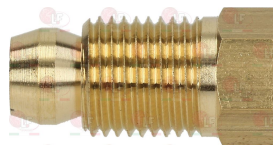

MARENO 1905525

3020082 OLIVE FOR PIPE \varnothing 12 mm
 \varnothing ext. 14 mm - h 6 mm
for model PEL 22-24-25

MARENO MA417810

MARENO MA673300

MARENO 673300

MARENO

Suitable for:

3020084 FITTING AND OLIVE \varnothing 6 mm
thread M10x1 - h 10 mm