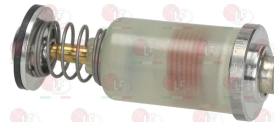

Suitable for:

3348058 **MAGNET PROTECTION NUT M8x1**
thread M18x1 mm
for model PEL 20-21-22

MARENO 24030299

3182009 **MAGNETIC UNIT PEL BIG HEAD**
head $\varnothing$ 15.5 mm - end piece $\varnothing$ 14 mm - length 44 mm
for PEL tap model 22-24

MARENO 24030199

3348038 **OLIVE FOR PIPE $\varnothing$ 10 mm**
 $\varnothing$ ext. 12 mm - h 14 mm
for model PEL 22-24-25

3348036 **OLIVE FOR PIPE $\varnothing$ 4 mm**
 $\varnothing$ ext. 8 mm - h 8 mm
for model PEL 21-22-24-25

MARENO MA673600

3348230 **PIN FOT GAS TAP $\varnothing$ 6x4.6 mm**
pin length 45/20 mm rh/lh
for model PEL 22

MARENO

Suitable for:

3348059 **MAGNET PROTECTION NUT M9x1**
thread M18x1mm
for model PEL 20-21-22

3182021 **MAGNETIC UNIT PEL LARGE HEAD**
head $\varnothing$ 15.5 mm - end piece $\varnothing$ 14 mm - length 44 mm

3020082 **OLIVE FOR PIPE $\varnothing$ 12 mm**
 $\varnothing$ ext. 14 mm - h 6 mm
for model PEL 22-24-25

MARENO MA417810
MARENO 673300

MARENO MA673300

MARENO 417810

3348037 **OLIVE FOR PIPE $\varnothing$ 6 mm**
 $\varnothing$ ext. 8 mm - h 7 mm
for model PEL 21-22-24-25

3348031 **PIPE FITTING $\varnothing$ 10 mm**
thread M20x1.5 mm - h 15 mm
for model PEL 22-24-25

MARENO MA673200

MARENO 673200