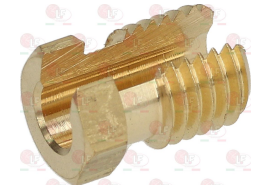

MARENO MA1359100

MARENO 1359100

2100820 THERMOCOUPLE SIT QUICK M9x1 40 cm