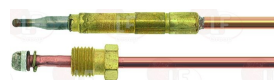

MARENO MA1916000

MARENO 1916000