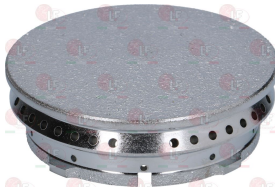

MARENO CR0580010

5059106 BURNER GASKET COOKING TOP
external dimensions 77x69x2 mm

5038824 VENTURI PIPE FOR FLAME SPREADER 65 mm

MARENO CR0586441

3025031 FLAME SPREADER \varnothing 80 mm

MARENO MA1315612
MARENO 1315612