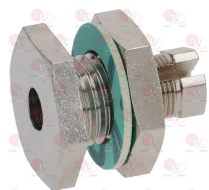

MARENO 1031028400

MARENO 24021499

3523060 **OIL SEAL FITTING $\varnothing$ 6.5 mm**
internal thread M10x0.75 - external thread M14x1.5

MARENO MA1395714

MARENO 1395714

MARENO 224100

3348044 **OLIVE FOR PIPE $\varnothing$ 10 mm**
 $\varnothing$ ext. 12 mm - h 5 mm
for model PEL 20-21-24-25