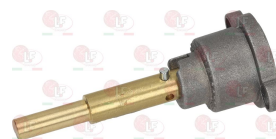

3348219 CAP WITH PIN $\varnothing$ 6x4.6 mm
pin length 45/20 mm upper/lower
for model PEL 21