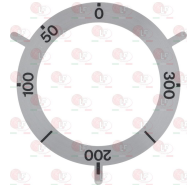

MARENO MA1840400

MARENO 1840400

3241286 **KNOB BLACK ø 66 mm HOT WATER**
D-shaped hole 10x8 mm