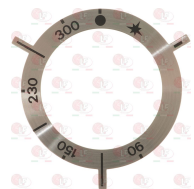

MARENO MA1930400

MARENO 1930400

Suitable for:

Suitable for:

5015309 **KNOB BLACK ø 65 mm**
D-shaped hole 10x8 mm

MARENO MA1840900

MARENO 1840900

5026578 **KNOB BLACK ø 65 mm**
D-shaped hole 6x4.6 mm