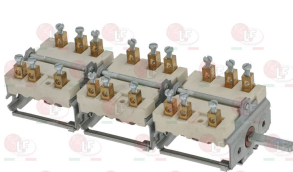

MARENO 1419700

5011809 **SELECTOR SWITCH 0-3 POSITIONS**
contact capacity 16A 250V - max 150°C
D-shaft $\varnothing$ 6x4,6 mm