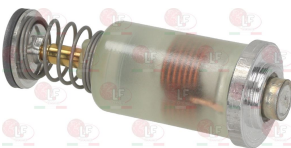

MARENO MA1674100

MARENO MA24010299

MARENO 1674100

MARENO 1031028400

MARENO 24021499

MARENO 24010299