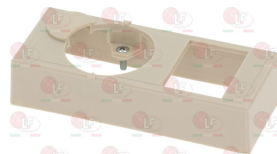

MARENO MA1393500

MARENO 1393500

3523037 ELBOW FLANGE MINISIT \varnothing 3/8"

with screws and OR

3523047 LID MINISIT

MARENO MA1393600

MARENO 1393600

3182003 MAGNETIC UNIT SIT