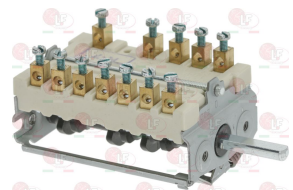

MARENO 218111

5062875 **SELECTOR SWITCH 0-3 POSITIONS**
 contact capacity 16A 250V - max 150°C
 D-shaped pin \varnothing 6x4.6 mm

MARENO MA1309000

2101204 **SELECTOR SWITCH 0-6 POSITIONS**
 contact capacity 16A 250V - max 150°C
 D-shaped pin \varnothing 6x4.6 mm