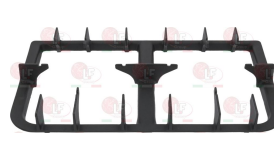

MARENO CM018501

MARENO MACM018501

3195002 GRID COOKING RANGE 395x370 mm

MARENO CR0580070

3185076 GRID COOKING RANGE 545x295 mm

MARENO MA1032101101

MARENO 1032001000

MARENO 1032101100