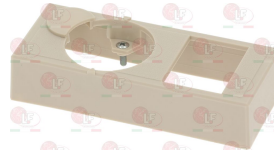

MARENO MA417810

MARENO MA673300

MARENO 417810

MARENO 673300

3001070 PIEZO IGNITER MINISIT
a \varnothing 22 mm hole is required for the assembly
faston M \varnothing 2.4 mm

MARENO

Suitable for:

3523047 LID MINISIT