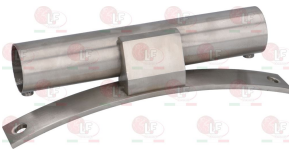

MARENO MA139732

MARENO 139732

5058706 HINGE BODY \varnothing 40x210 mm
bracket length 245 mm

MARENO CM096901

MARENO MACM096901

3053291 HINGE BUSHING RIGHT \varnothing 37x15 mm
for BRATT PAN with lid 800-1200 mm