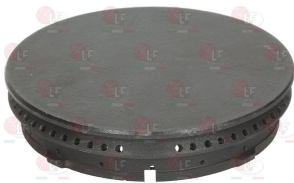

MARENO CR0586451

MARENO

Suitable for:

3025034 FLAME SPREADER \varnothing 110 mm

MARENO MA1315712

MARENO 1315700

MARENO 1315712

3025032 BURNER BASE \varnothing 110 mm

MARENO MA1315522

MARENO 1315512

MARENO 1315522

3025305 VENTURI PIPE FLAME SPREADER 110-120 mm

MARENO MA1892500

3025389 FLAME SPREADER \varnothing 110 mm

MARENO CM027100

MARENO MACM027100