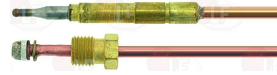

3440083 THERMOCOUPLE SIT QUICK M9x1 32 cm

3440078 THERMOCOUPLE SIT QUICK M9x1 50 cm.

MARENO MA1031500400

MARENO 1031500400

MARENO MA1031501500

MARENO 1031501500

3440093 THERMOCOUPLE SIT QUICK M9x1 85 cm

3440893 THERMOCOUP.SIT QUICK M9x1 85 cm - 10 PCS