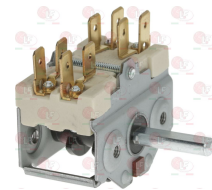

MARENO 218111

5062875 **SELECTOR SWITCH 0-3 POSITIONS**
 contact capacity 16A 250V - max 150°C
 D-shaped pin \varnothing 6x4.6 mm

MARENO MA1309000

2101204 **SELECTOR SWITCH 0-6 POSITIONS**
 contact capacity 16A 250V - max 150°C
 D-shaped pin \varnothing 6x4.6 mm