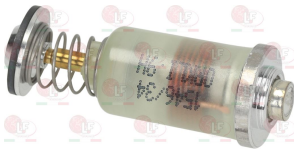

Suitable for:

3348058 **MAGNET PROTECTION NUT M8x1**
thread M18x1 mm
for model PEL 20-21-22

MARENO 24030299

3182009 **MAGNETIC UNIT PEL BIG HEAD**
head \varnothing 15.5 mm - end piece \varnothing 14 mm - length 44 mm
for PEL tap model 22-24