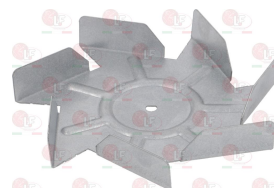

3240887 MOTOR WITH FAN 40W 230V 50/60Hz
TYPE C306167
fan \varnothing 155 mm

MARENO MA4330800

3240000 MOTOR WITH FAN 45W 220V 50/60Hz
fan \varnothing 150 mm

5068175 FAN \varnothing 150 mm
height 20 mm
central hole for D-shaped pin 6x5 mm