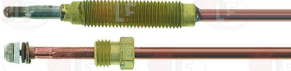

MARENO MA939300

MARENO 939300

3440853 THERMOCOUPLE SIT M8x1 60 cm - 10 PCS CONNECTOR M8x1

MARENO 641300

3440038 THERMOCOUPLE SIT M9x1 120 cm

3440838 THERMOCOUPLE SIT M9x1 120 cm - 10 PCS

MARENO MA263800

MARENO MA263800