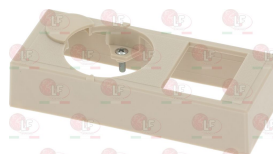

MARENO MA1393500

MARENO 1393500

3523037 **ELBOW FLANGE MINISIT \varnothing 3/8"**
 with screws and OR

MARENO MA1393600

MARENO 1393600

3523035 **KNOB MINISIT BLACK \varnothing 37 mm**

3523047 **LID MINISIT**