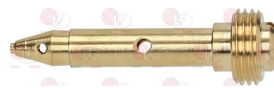

MARENO MA1324900

MARENO 1324900

3020156 PILOT JET SIT $\varnothing$ 0.25 mm