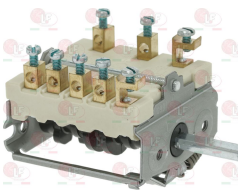

MARENO 218111

5062875 **SELECTOR SWITCH 0-3 POSITIONS**
 contact capacity 16A 250V - max 150°C
 D-shaped pin \varnothing 6x4.6 mm

MARENO MA1309000

2101204 **SELECTOR SWITCH 0-6 POSITIONS**
 contact capacity 16A 250V - max 150°C
 D-shaped pin \varnothing 6x4.6 mm