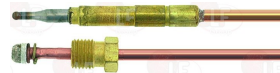

3440092 THERMOCOUPLE SIT QUICK M9x1 60 cm

GIORIK 6010055

3440892 THERMOCOUP.SIT QUICK M9x1 60 cm - 10 PCS

GIORIK 6010055

3440093 THERMOCOUPLE SIT QUICK M9x1 85 cm

GIORIK 6010057

3440893 THERMOCOUP.SIT QUICK M9x1 85 cm - 10 PCS