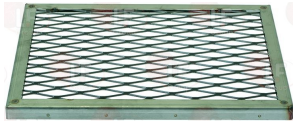

5054085 GRID STAINLESS STEEL 390x300x20 mm
for Lava rock grill (GIORIK)

GIORIK 2011297

5052322 S/STEEL GRID 390x345x20 mm
for Lava rock grill (GIORIK) GG780

GIORIK 2011321

3185132 S/STEEL PAN SUPPORT GRID 538x340x20 mm