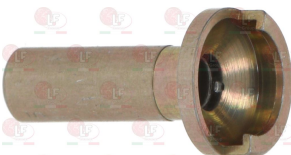

3020113 OLIVE FOR PIPE \varnothing 4 mm

3020114 OLIVE FOR PIPE \varnothing 6 mm

3020042 PILOT JET \varnothing 0.19 mm

5047578 PILOT JET \varnothing 0.24 mm

2102405 PILOT JET \varnothing 0.35 mm

3020543 PILOT JET \varnothing 0.38 mm