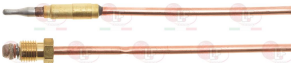

FAGOR X152120000

FAGOR X162120000

FAGOR U562130000
FAGOR 12009182

FAGOR X152120000

FAGOR X162120000

**2101320 THERMOCOUPLE SIT QUICK M9x1 45 cm
ALUMINIZED HEAD**

FAGOR 12033401

3440093 THERMOCOUPLE SIT QUICK M9x1 85 cm