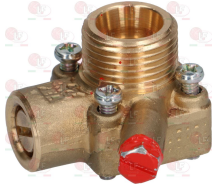

**3348189 FLANGE COMPLETE FOR PEL22**  
 holes mounting distance 34 mm - pipe  $\varnothing$  21 mm

Suitable for:

**3348023 FLANGE HORIZONTAL  $\varnothing$  12/10 mm**  
thread M20x1.5  
for model PEL 22

**3348024 FLANGE VERTICAL  $\varnothing$  12/10 mm**  
thread M20x1.5  
for model PEL 22

**3348058 MAGNET PROTECTION NUT M8x1**  
thread M18x1 mm  
for model PEL 20-21-22

**3182009 MAGNETIC UNIT PEL BIG HEAD**  
head  $\varnothing$  15.5 mm - end piece  $\varnothing$  14 mm - length 44 mm  
for PEL tap model 22-24