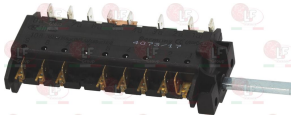

EGO 4923815560

5055327 SELECTOR SWITCH 7 POS. SMEG 811730316
contact capacity 16A 250V - max 150°C
D-shaped pin $\varnothing$ 6x4.6 mm