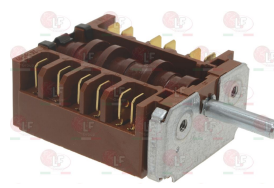

EGO 4925215000

7101414 **SELECTOR SWITCH 0-4 POSITIONS**
contact capacity 16A 250V - max 150°C
D-shaped pin $\varnothing$ 6x4.6 mm