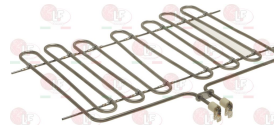

EGO

3855035 HEATING ELEMENT 2000/2177W 230/240V
length 205 mm - width 260 mm
flange 25x11 mm