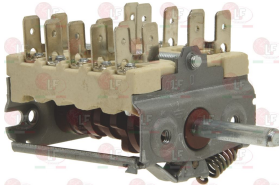

EGO 4922015724

4048719 **SELECTOR SWITCH 0-3 POSITIONS**
contact capacity 16A 250V - max 150°C
D-shaped pin ø 6x4.6 mm