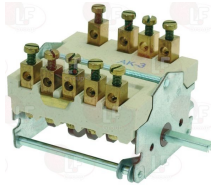

EGO 4204000010

Suitable for:

EGO

**40KV044** **SELECTOR SWITCH 0-3 POSITIONS**  
contact capacity 32A 250V - max 150°C  
Halbmondachse ø 6x4,6 mm

EGO 4334832003

**4032857** **SELECTOR SWITCH 0-3 POSITIONS**  
contact flow rate 16A 250V - max 150°C  
D-shaped pin ø 6x4.6 mm