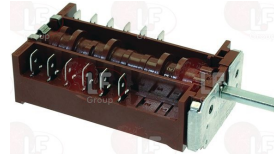

EGO 4944015714

**3057254 SELECTOR SWITCH 0-3 POSITIONS**  
 contact capacity 16A 250V - max 150°C  
 D-shaped pin  $\varnothing$  6x4.6 mm

EGO 4932015000

**3057281 SELECTOR SWITCH 0-3 POSITIONS**  
 contact capacity 16A 250V - max 150°C  
 D-shaped pin  $\varnothing$  6x4.6 mm