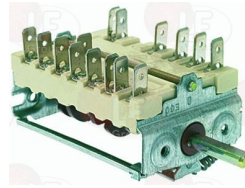

# EGO

**3057030 SELECTOR SWITCH 0-3 POSITIONS**  
contact capacity 16A 250V - max 150°C  
D-shaped pin  $\varnothing$  6x4.6 mm

EGO 4921015300+  
EGO 4964215715+

EGO 4944215700+

EGO 4964215715

**3057038 SELECTOR SWITCH 0-3 POSITIONS**  
contact capacity 16A 250V - max 150°C  
D-shaped pin  $\varnothing$  6x4.6 mm