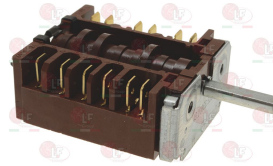

# EGO

**3057083 SELECTOR SWITCH 0-5 POSITIONS**  
contact capacity 16A 250V - max 150°C  
D-shaped pin  $\varnothing$  6x4.6 mm

EGO 4923815000

EGO 4923815050

**3057172 SELECTOR SWITCH 0-5 POSITIONS**  
contact capacity 16A 250V - max 150°C  
D-shaped pin  $\varnothing$  6x4.6 mm