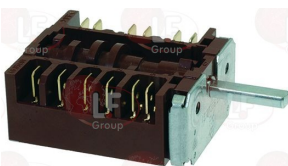

EGO 4927215520

EGO 4927215747

3057205 SELECTOR SWITCH 0-6 POSITIONS
contact capacity 16A 250V - max 150°C
D shaft $\varnothing$ 6x4.6 mm