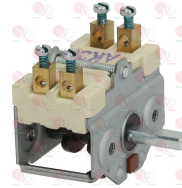

EGO 4204000010

Suitable for:

EGO

**40KV044** **SELECTOR SWITCH 0-3 POSITIONS**  
contact capacity 32A 250V - max 150°C  
Halbmondachse ø 6x4,6 mm

EGO 4334832003

**4032857** **SELECTOR SWITCH 0-3 POSITIONS**  
contact flow rate 16A 250V - max 150°C  
D-shaped pin ø 6x4.6 mm