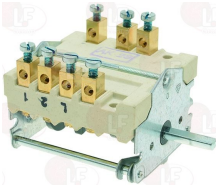

EGO 4325232020

3057028 **SELECTOR SWITCH 0-4 POSITIONS**
contact capacity 32A 250V-25A 400V - max 150°C
D-shaped pin $\varnothing$ 6x4.6 mm