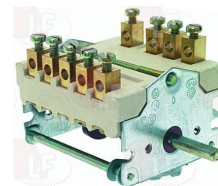

EGO 4324232000

EGO 4324432000

3057002 **SELECTOR SWITCH 0-3 POSITIONS**
contact capacity 32A 250V - max 150°C
D-shaped pin $\varnothing$ 6x4.6 mm