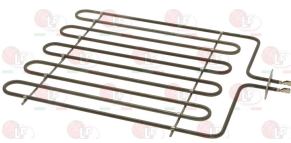

EGO 2035825000

3855014 HEATING ELEMENT 3000W 400V
length 420 mm - width 330 mm
flange 70x22 mm