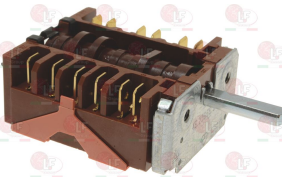

EGO 4204000020

5050233 **SELECTOR SWITCH 0-3 POSITIONS**
contact capacity 16A 250V - max 150°C
D-shaped pin ø 6x4.6 mm