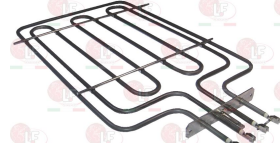

EGO 2023019010

3455140 HEATING ELEMENT 3100W 220V
length 380 mm - width 255 mm
flange 127x22 mm