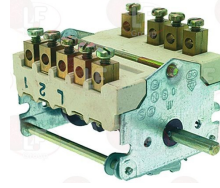

EGO 4922015550

**3057004** **SELECTOR SWITCH 0-4 POSITIONS**  
 contact capacity 16A 250V - max 150°C  
 D-shaped pin  $\varnothing$  6x4.6 mm

EGO 4925915769

**3057006** **SELECTOR SWITCH 0-4 POSITIONS**  
 contact capacity 32A 250V - max 150°C  
 D-shaped pin  $\varnothing$  6x4.6 mm