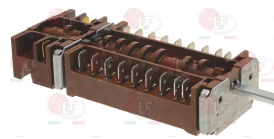

EGO 4925215723

3057270 **SELECTOR SWITCH 0-4 POSITIONS**
contact capacity 16A 250V - max 150°C
D-shaped pin $\varnothing$ 6x4.6 mm