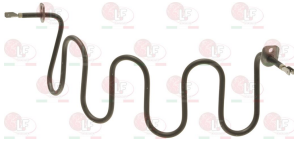

EGO 2413545023

**3455125 HEATING ELEMENT 1100W 230V**  
length 325 mm - width 250 mm  
flange 80x27 mm

EGO 2811907024

Suitable for:

EGO

**3855016 HEATING ELEMENT 1100W 230V**  
length 100 mm - width 335 mm  
height 74 mm - 2 flanges 24x20 mm