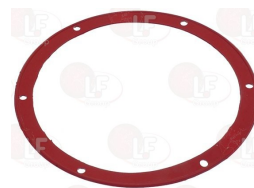

EGO 2806013200

3786273 HEATING ELEMENT GASKET $\varnothing$ 192x160x3 mm