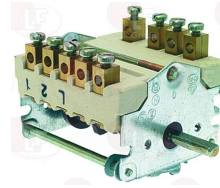

EGO 4325232000

3057031 **SELECTOR SWITCH 0-4 POSITIONS**
contact capacity 32A 250V-25A 400V - max 150°C
D-shaped pin $\varnothing$ 6x4.6 mm