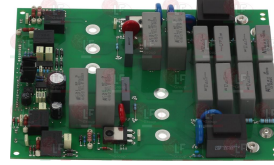

**5009182 ELECTRIC PLATE 3000W 440V**  
size 300x300 mm  
electrical screw fittings  
with stainless STEEL edge  
for pot stove electric

EGO 1133454335

**4004014 HOTPLATE**  
attacchi elettrici a vite  
con bordo in acciaio INOX  
per piano di cottura elettrico

EGO 1214463017

EGO 1814463017

**2102660 PIASTRA ELETTRICA 5000W 240V**  
dimensioni 610x305 mm  
attacchi elettrici a vite  
per piano di cottura elettrico

EGO 1163471143

## Electronic boards

**3390405 CIRCUIT BOARD 230V 123x65 mm**

EGO 7505011001

**3390400 ELECTRONIC BOARD 230V 123x65 mm**

EGO 7505011004

**3390399 ELECTRONIC BOARD 400V 123x65 mm**

EGO 7505011000

**5037834 POWER ELECTRONIC BOARD 2x3,5kW 400V**  
ext. sizes 220x170 mm