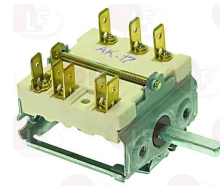

EGO 4325432000

**3057069** **SELECTOR SWITCH 0-4 POSITIONS**  
 contact capacity 32A 250V - max 150°C  
 D-shaped pin  $\varnothing$  6x4.6 mm

EGO 4335232000

EGO 4335232020

**3057096** **SELECTOR SWITCH 0-4 POSITIONS**  
 contact capacity 16A 250V - max 150°C  
 D-shaped pin  $\varnothing$  6x4.6 mm