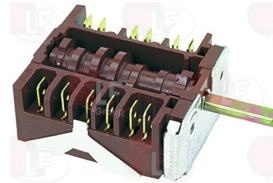

EGO 4927215500

3057076 SELECTOR SWITCH 0-6 POSITIONS
contact capacity 16A 250V - max 150°C
D shaft $\varnothing$ 6x4.6 mm