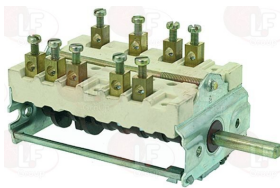

EGO 4925215530

3057187 **SELECTOR SWITCH 0-4 POSITIONS**
contact capacity 16A 250V - max 150°C
D-shaped pin $\varnothing$ 6x4.6 mm