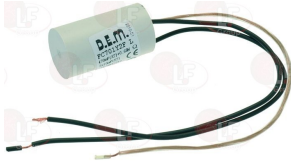

EBERHARDT 201726

3500038 GAS NOZZLE M6x0,75 \varnothing 0,90 mm

EBERHARDT 222164

3500366 GAS NOZZLE M9x1 \varnothing 1,40 mm

EBERHARDT 206252

Interference suppression filters

3160479 INTERFERENCE SUP. FILTER D.E.M.FC701Y2FL
0.47 μ F