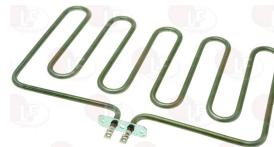

EBERHARDT 202434

3355813 HEATING ELEMENT 3300W 380V
length 240 mm - width 380 mm
flange 70x22 mm