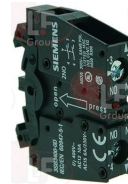

EBERHARDT 256339

5058338 **CONTACT 10A 400V**
2 normally open contacts