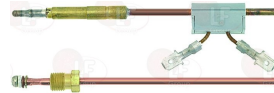

EBERHARDT 202504

EBERHARDT 213788

3440015 INTERRUPTION CONNECTOR M9x1

EBERHARDT 212662

3440893 THERMOCOUP.SIT QUICK M9x1 85 cm - 10 PCS

EBERHARDT 202499

5062253 THERMOCOUPLE M9x1 60 cm JOINT M6x0.75

EBERHARDT 6010171