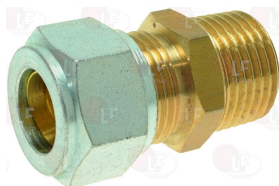

EBERHARDT 246538

3525041 WATER INLET TAP LH \varnothing 1/2"FF
D-shaft \varnothing 10x8 mm

EBERHARDT 243206

3241285 BLACK KNOB \varnothing 66 mm COLD WATER
D shaft hole 10x8 mm

5025702 FITTING WITH OLIVE \varnothing 1/2"x14 mm