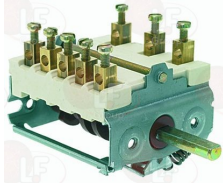

EBERHARDT 213937

EBERHARDT 222041

Suitable for:

EBERHARDT

3057024 **SELECTOR SWITCH 0-6 POSITIONS**
contact capacity 16A 250V - max 150°C
D-shaped pin ø 6x4.6 mm

EBERHARDT 201443

3057146 **SELECTOR SWITCH 0-7 POSITIONS**
contact capacity 16A 400V - max 150°C
rectangular pin 4x5 mm