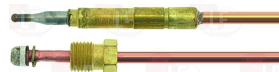

EBERHARDT 256102

3440082 THERMOCOUPLE SIT QUICK M8x1 60 cm

EBERHARDT 222029

3440083 THERMOCOUPLE SIT QUICK M9x1 32 cm

EBERHARDT 222010

3440093 THERMOCOUPLE SIT QUICK M9x1 85 cm

EBERHARDT 202499

3440893 THERMOCOUP.SIT QUICK M9x1 85 cm - 10 PCS