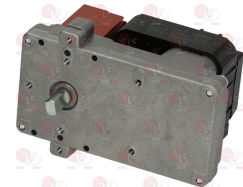

CB 14080015

5004348 ROAST SPIT FOR ROTISSERIE 713 mm
section 10x10 mm - coupling ø 9x29 mm

CB 04040535

5047568 ROTISSERIE FORKS PULLER
for Rotisserie electric (CB)

CB 01090003

5057768 ROTISSERIE MOVEMENT ASSEMBLY 498 mm
poppet ø 300 mm - shaft ø 12 mm
for Rotisserie electric (CB) GV16 - GV16MAN

5014757 PIPE FITTING \varnothing 6 mm
thread M10x1 mm

Gearmotors

5047170 GEAR MOTOR mm56A4-STD 0.09kW 230V
50Hz - 1,1A - 1300rpm
capacitor 6,3 μ F
for Rotisserie electric (CB) GV16 - GV16MAN - GV20
GV20MAN - GV24 - GV24MAN - GV28 - GV28MAN
GV35 - GV35MAN - GV42 - GV42MAN

CB 0701006

5044895 GEAR MOTOR BCZ 30W 230V 50Hz
2rpm
 \varnothing extern pin 16 mm
for Rotisserie electric (CB)

CB 0701009

5057557 GEAR MOTOR SUPPORT

CB 0110003

3240101 GEARMOTOR KENTA 330N 25W 230V 50Hz
TYPE K9113061 - 2rpm
pin 8.5x5 mm - pin height 15 mm
for Rotisserie electric (CB) E-12P - E-8P - G-8P
for Rotisserie gas (CB) G-12P
for Sausage grill (CB)

3240924 GEARMOTOR 12W 230V 50/60Hz
 1.5/1.8rpm
 complete with bushing
 external pin ø 16 mm - internal pin ø 12 mm
 for Rotisserie (CB)

CB 07010116

CB 07010155

3240050 MOTOR 0.09kW 230V 50Hz
 TYPE mm56A4-STD - 1300rpm
 ø pin 9 mm - pin height 20 mm
 for Rotisserie electric (CB) GV16 - GV16MAN - GV20
 GV20MAN - GV24 - GV24MAN - GV28 - GV28MAN
 GV35 - GV35MAN - GV42 - GV42MAN