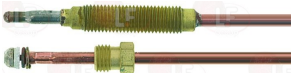

CB 0809003

3440053 THERMOCOUPLE SIT M8x1 60 cm THREAD M8x1

CB 0809003

**3440853 THERMOCOUPLE SIT M8x1 60 cm - 10 PCS
CONNECTOR M8x1**

CB 0809003

3440836 THERMOCOUPLE SIT M9x1 85 cm - 10 PCS

CB 0809064

3440060 THERMOCOUPLE SIT M9x1 85 cm THREAD M8x1