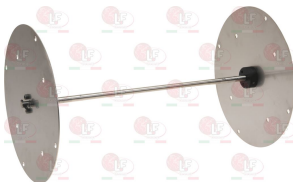

CB 14080015

5004348 ROAST SPIT FOR ROTISSERIE 713 mm
section 10x10 mm - coupling ø 9x29 mm

CB 04040535

5047568 ROTISSERIE FORKS PULLER
for Rotisserie electric (CB)

CB 01090003

5057768 ROTISSERIE MOVEMENT ASSEMBLY 498 mm
poppet ø 300 mm - shaft ø 12 mm
for Rotisserie electric (CB) GV16 - GV16MAN

CB 04040007

3162003 WING BOLT M6x20 UNI 5449
for end fork

CB 03010002

CB 03010062

CB 03011212

Air regulators

3352014 AERATION REGULATOR
 internal \varnothing 16 mm - external \varnothing 18 mm
 height 42 mm