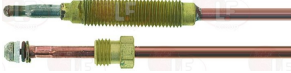

CB 0809003

3440053 THERMOCOUPLE SIT M8x1 60 cm THREAD M8x1

CB 0809003

**3440853 THERMOCOUPLE SIT M8x1 60 cm - 10 PCS
CONNECTOR M8x1**

CB 0809003

3440836 THERMOCOUPLE SIT M9x1 85 cm - 10 PCS

CB 0809064

3440060 THERMOCOUPLE SIT M9x1 85 cm THREAD M8x1