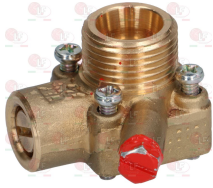

CB 01080018+03010062

CB 03010062

3162003 WING BOLT M6x20 UNI 5449
for end fork

CB 03010002

CB 03010062

CB 03011212

5047569 LONG FORK
overall length 675 mm

CB 14080016

3348023 FLANGE HORIZONTAL \varnothing 12/10 mm
 thread M20x1.5
 for model PEL 22

3348229 CAP WITH PIN \varnothing 10 mm
 pin length 31 mm
 for model PEL 22S/O

3348245 CAP WITH PIN \varnothing 10x8 mm
 pin length 34/26 mm upper/lower
 for model PEL 22S

3348231 CAP WITH PIN \varnothing 6x4.6 mm
 pin length 35/21 mm upper/lower
 for model PEL 22

3348213 FLANGE \varnothing 12/10 mm
 without adjustment
 thread M20x1.5 mm
 for model PEL 22S

3348025 FLANGE HORIZONTAL CONICAL \varnothing 12/10 mm
 thread M20x1.5
 for model PEL 22

Suitable for:

3348024 FLANGE VERTICAL \varnothing 12/10 mm
thread M20x1.5
for model PEL 22

3348058 MAGNET PROTECTION NUT M8x1
thread M18x1 mm
for model PEL 20-21-22

3182009 MAGNETIC UNIT PEL BIG HEAD
head \varnothing 15.5 mm - end piece \varnothing 14 mm - length 44 mm
for PEL tap model 22-24