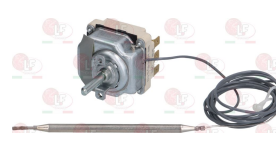

BERTO'S 22062900