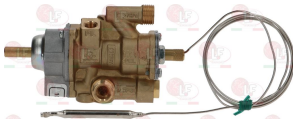

BERTO'S 22274500

BERTO'S 22274600

3348044 OLIVE FOR PIPE \varnothing 10 mm
 for model PEL 20-21-24-25

3348036 OLIVE FOR PIPE \varnothing 4 mm
 for model PEL 21-22-24-25

BERTO'S 31777500

BERTO'S 31777700

3348031 PIPE FITTING \varnothing 10 mm
 thread M20x1.5 mm
 for model PEL 22-24-25