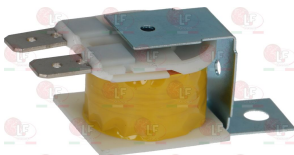

BERTO'S 22993300

3025173 VENTURI F/FLAME SPREADER 95 mm 5.5Kw

BERTO'S 22993400

3025889 VENTURI FOR BURNER \varnothing 120 mm 8Kw

BERTO'S 22994300

Buzzers

3397302 ALARM BELL 220V

BERTO'S 1553