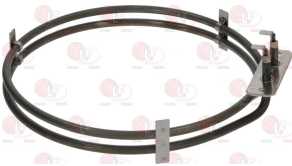

# ALPENINOX

Suitable for:

**3755591 HEATING ELEMENT 2500W 400V**  
length 570 mm - width 90 mm  
height 90 mm

ALPENINOX 006681

**3755723 HEATING ELEMENT 2600W 230V**  
ø external 200 mm - total height 65 mm  
flange 70x22 mm