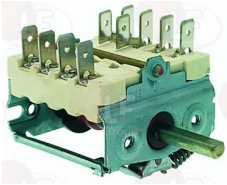

ALPENINOX 0A2134

ALPENINOX 0H6605

ALPENINOX 004908

**3057178 SELECTOR SWITCH 0-1 POSITIONS**  
 contact capacity 16A 250V - max 150°C  
 D-shaped pin 6x4.6 mm

ALPENINOX 032677

**3057255 SELECTOR SWITCH 0-1 POSITIONS**  
 contact capacity 16A 250V - max 150°C  
 D-shaped pin  $\varnothing$  6x4.6 mm