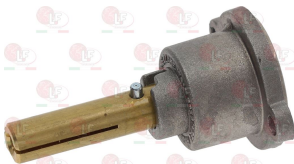

ALPENINOX 0A2146

3348062 CAP WITH PIN $\varnothing$ 10x8 mm
pin length 35 mm
for model PEL 23