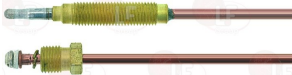

ALPENINOX

Suitable for:

3440837 THERMOCOUPLE SIT M9x1 100 cm - 10 PCS

ALPENINOX 027036

ALPENINOX 027350

ALPENINOX 053043

3440061 THERMOCOUPLE SIT M9x1 100 cm THREAD M8x1

ALPENINOX

**3440861 THERMOCOUPLE SIT M9x1 100 cm - 10 PCS
CONNECTOR M8x1**

ALPENINOX LF-3440061

3440037 THERMOCOUPLE SIT M9x1 100 cm .

ALPENINOX 027036

ALPENINOX 027350

ALPENINOX 053043

3440038 THERMOCOUPLE SIT M9x1 120 cm

ALPENINOX 0K3464

ALPENINOX 020094

3440838 THERMOCOUPLE SIT M9x1 120 cm - 10 PCS

ALPENINOX 0K3464

ALPENINOX 020094

Suitable for:

**3440861 THERMOCOUPLE SIT M9x1 100 cm - 10 PCS
CONNECTOR M8x1**

ALPENINOX LF-3440061

3440064 NUT FOR THERMOCOUPLE M8x1

ALPENINOX 055033

3440837 THERMOCOUPLE SIT M9x1 100 cm - 10 PCS

ALPENINOX 027036

ALPENINOX 027350

ALPENINOX 053043

3440838 THERMOCOUPLE SIT M9x1 120 cm - 10 PCS

ALPENINOX 0K3464

ALPENINOX 020094