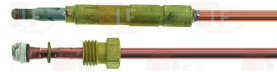

**3440857 THERMOCOUPLE SIT M8x1 150 cm - 10 PCS  
CONNECTOR M8x1**

ALPENINOX 050235

**3440064 NUT FOR THERMOCOUPLE M8x1**

ALPENINOX 055033

**3440828 THERMOCOUPLE SIT M8x1 60 cm - 10 PCS**

ALPENINOX 050856

**3440853 THERMOCOUPLE SIT M8x1 60 cm - 10 PCS  
CONNECTOR M8x1**