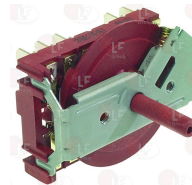

ALPENINOX 004741

**3057092** **SELECTOR SWITCH 0-6 POSITIONS**  
contact capacity 16A 250V - max 150°C  
D-shaped pin  $\varnothing$  6x4.6 mm

ALPENINOX 004915

ALPENINOX 053408

**40K8614** **SELECTOR SWITCH 1-2-3 POSITIONS**  
contact capacity 16A 250V  
D-shaped pin  $\varnothing$  6x4.6 mm