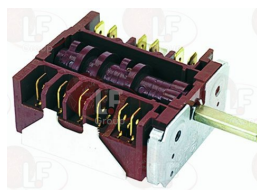

ALPENINOX 059544

3057093 **SELECTOR SWITCH 0-3 POSITIONS**
contact capacity 16A 250V - max 150°C
D-shaped pin $\varnothing$ 6x4.6 mm