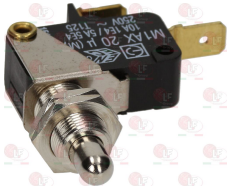

ALPENINOX 002785

ALPENINOX 046063

1. **3240144 MICROSWITCH BITRON TYPE S16**
   16A 250V