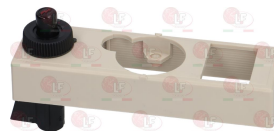

ALPENINOX 0C8410

ALPENINOX 051567

ALPENINOX 054269