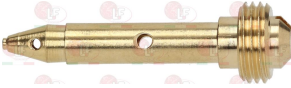

# ALPENINOX

Suitable for:

**3020054 PILOT JET  $\varnothing$  0.20 mm**

ALPENINOX 056799

**3020156 PILOT JET  $\varnothing$  0.25 mm**

ALPENINOX 058330

**3020202 PILOT JET  $\varnothing$  0.27 mm**

ALPENINOX 059215