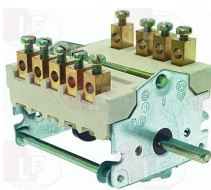

ALPENINOX 0H6683

ALPENINOX 028590

3057064 **SELECTOR SWITCH 0-3 POSITIONS**
contact capacity 16A 250V - max 150°C
D-shaped pin $\varnothing$ 6x4.6 mm