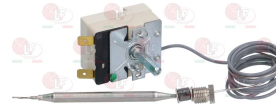

ALPENINOX 058163

**4059295 STUFF. GLAND THERMOSTAT M12x1**  
 $\varnothing$  hole 4 mm

ALPENINOX 059295

**3444121 STUFFING GLAND F/THERMOSTAT MILLED M9x1**

ALPENINOX 027061

**3444215 STUFFING GLAND FOR THERMOSTAT M12x1**  
 hole  $\varnothing$  6.3 mm