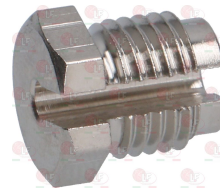

ALPENINOX 058163

**4059295 STUFF. GLAND THERMOSTAT M12x1**  
 $\varnothing$  hole 4 mm

ALPENINOX 059295

**3444121 STUFFING GLAND F/THERMOSTAT MILLED M9x1**

ALPENINOX 027061

**3444215 STUFFING GLAND FOR THERMOSTAT M12x1**  
 hole  $\varnothing$  6.3 mm