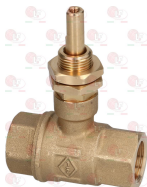

ALPENINOX 0A2135

3359120 WATER INLET TAP $\varnothing$ 1/2" FF
D shaft 9x8 mm