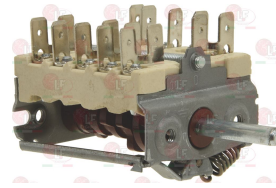

ALPENINOX 0A3012

ALPENINOX 032857

4048719 **SELECTOR SWITCH 0-3 POSITIONS**
contact capacity 16A 250V - max 150°C
D-shaped pin $\varnothing$ 6x4.6 mm