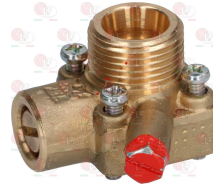

**3348058** **MAGNET PROTECTION NUT M8x1**  
thread M18x1 mm  
for model PEL 20-21-22

**3182009** **MAGNETIC UNIT PEL BIG HEAD**  
head  $\varnothing$  15.5 mm - end piece  $\varnothing$  14 mm - length 44 mm  
for PEL tap model 22-24