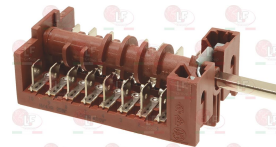

ALPENINOX 0A2285

3057141 **SELECTOR SWITCH 0-4 POSITIONS**
contact capacity 16A 250V - max 150°C
D-shaped pin $\varnothing$ 6x4.6 mm