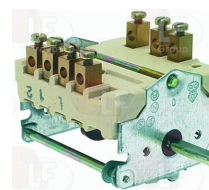

ALPENINOX 003565

ALPENINOX 028390

**40KK036** **SELECTOR SWITCH 0-1-2 POSITIONS**  
contact capacity 16A 250V  
D-shaped pin  $\varnothing$  6x4.6 mm

ALPENINOX 0KK036

**3057001** **SELECTOR SWITCH 0-3 POSITIONS**  
contact capacity 32A 250V - max 150°C  
D-shaped pin  $\varnothing$  6x4.6 mm