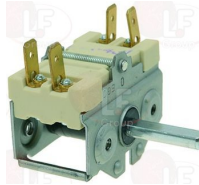

ALPENINOX 0A2134

ALPENINOX 0H6605

ALPENINOX 004908

**3057178 SELECTOR SWITCH 0-1 POSITIONS**  
 contact capacity 16A 250V - max 150°C  
 D-shaped pin 6x4.6 mm

ALPENINOX 032677

**3057255 SELECTOR SWITCH 0-1 POSITIONS**  
 contact capacity 16A 250V - max 150°C  
 D-shaped pin  $\varnothing$  6x4.6 mm