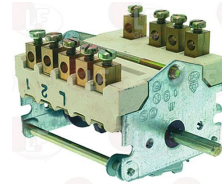

ALPENINOX 051647

**3057006** **SELECTOR SWITCH 0-4 POSITIONS**  
 contact capacity 32A 250V - max 150°C  
 D-shaped pin  $\varnothing$  6x4.6 mm

ALPENINOX 025300

**3057031** **SELECTOR SWITCH 0-4 POSITIONS**  
 contact capacity 32A 250V-25A 400V - max 150°C  
 D-shaped pin  $\varnothing$  6x4.6 mm