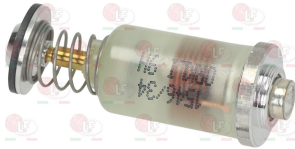

Suitable for:

**3348024 FLANGE VERTICAL  $\varnothing$  12/10 mm**  
thread M20x1.5  
for model PEL 22

**3348058 MAGNET PROTECTION NUT M8x1**  
thread M18x1 mm  
for model PEL 20-21-22

**3182009 MAGNETIC UNIT PEL BIG HEAD**  
head  $\varnothing$  15.5 mm - end piece  $\varnothing$  14 mm - length 44 mm  
for PEL tap model 22-24