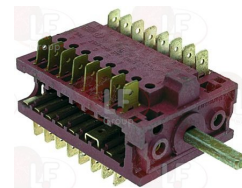

ALPENINOX 0K1631

3057116 **SELECTOR SWITCH 4 POSITIONS**
14 cams - contact capacity 16A 250V - max 150°C
D-shaped pin $\varnothing$ 6x4.6 mm