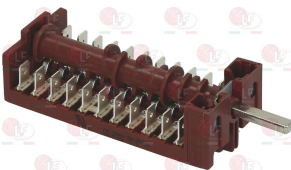

ALPENINOX 0A2285

**3057141** **SELECTOR SWITCH 0-4 POSITIONS**  
 contact capacity 16A 250V - max 150°C  
 D-shaped pin  $\varnothing$  6x4.6 mm

ALPENINOX 0C9080

ALPENINOX 004268

**40C7353** **SELECTOR SWITCH 0-4 POSITIONS**  
 contact capacity 16A 250V - max 150°C  
 D-shaped pin  $\varnothing$  6x4,6 mm