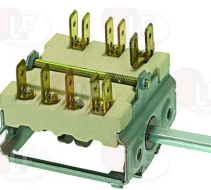

ALPENINOX 0H6602

3057142 **SELECTOR SWITCH 0-3 POSITIONS**
contact capacity 16A 250V - max 150°C
D-shaped pin $\varnothing$ 6x4.6 mm