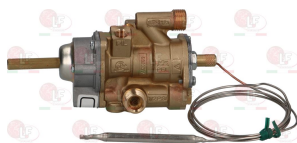

ALPENINOX 006597

**3348044** OLIVE FOR PIPE  $\varnothing$  10 mm  
for model PEL 20-21-24-25

ALPENINOX 060325

**3348036** OLIVE FOR PIPE  $\varnothing$  4 mm  
for model PEL 21-22-24-25

ALPENINOX 052127

**3348038** OLIVE FOR PIPE  $\varnothing$  10 mm  
for model PEL 22-24-25