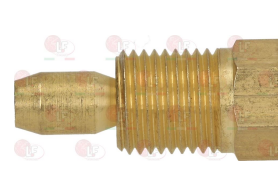

ALPENINOX 052125

**5014757 PIPE FITTING  $\varnothing$  6 mm**  
thread M10x1 mm

**3020243 PILOT BURNER PROTECTION 85x30x27 mm**

ALPENINOX 056580

**3020083 FITTING AND OLIVE  $\varnothing$  4 mm**

ALPENINOX 052833