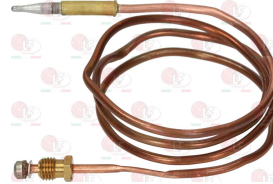

ALPENINOX

Suitable for:

Suitable for:

3440064 NUT FOR THERMOCOUPLE M8x1

3440895 THERMOCOUP.SIT QUICK M9x1 150 cm -10 PCS

ALPENINOX 055033

ALPENINOX 0M0893

3440045 THERMOCOUPLE ASA SIT 150 cm

3440042 THERMOCOUPLE ASA SIT 85 cm

ALPENINOX 056715

ALPENINOX 057343

40KI368 THERMOCOUPLE M8x1 32 cm with milled fitting M8x1

40KI369 THERMOCOUPLE M8x1 75 cm

ALPENINOX 0KI368

ALPENINOX 0KI369

3440079 THERMOCOUPLE M8x1 75 cm COUPLING M6x1

ALPENINOX 004955

3440047 THERMOCOUPLE M8x1 75 cm HEAD ALUMINIZED

3440847 THERMOCOUPLE SIT M8x1 75 cm - 10 PCS ALUMINIZED HEAD

ALPENINOX 054102
ALPENINOX 058332

ALPENINOX 054103

ALPENINOX 054104

ALPENINOX 054102
ALPENINOX 058332

ALPENINOX 054103

ALPENINOX 054104

3440133 THERMOCOUPLE SIT M10x1 100 cm

3440135 THERMOCOUPLE SIT M10x1 150 cm

ALPENINOX 0A2161

ALPENINOX 0H6252