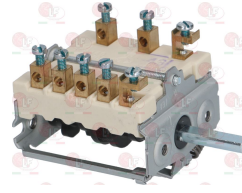

ALPENINOX 0A2022

ALPENINOX 0K4922

3057024 **SELECTOR SWITCH 0-6 POSITIONS**
contact capacity 16A 250V - max 150°C
D-shaped pin $\varnothing$ 6x4.6 mm