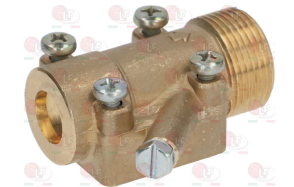

**3182010 MAGNETIC UNIT PEL**  
 head  $\varnothing$  24 mm - end piece  $\varnothing$  18 mm - length 59 mm  
 thermocouple coupling M10x1  
 for PEL tap model 23

**3348041 OLIVE FOR PIPE  $\varnothing$  16 mm**  
 for model PEL 23