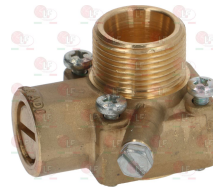

3348028 FLANGE VERTICAL $\varnothing$ 12/16 mm
thread M24x1.5
for model PEL 23

3348040 OLIVE FOR PIPE $\varnothing$ 12 mm
for model PEL 23