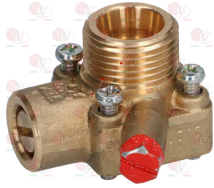

Suitable for:

**3348024 FLANGE VERTICAL  $\varnothing$  12/10 mm**  
thread M20x1.5  
for model PEL 22

**3348058 MAGNET PROTECTION NUT M8x1**  
thread M18x1 mm  
for model PEL 20-21-22

**3182009 MAGNETIC UNIT PEL BIG HEAD**  
head  $\varnothing$  15.5 mm - end piece  $\varnothing$  14 mm - length 44 mm  
for PEL tap model 22-24