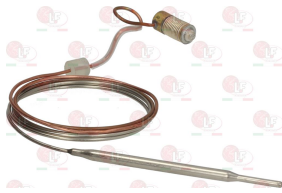

ALPENINOX 056646

3523042 SENSING ELEMENT MINISIT 50÷190°C
capillary length 1200 mm
bulb ø 5x95 mm