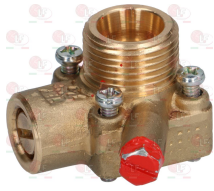

**3348058 MAGNET PROTECTION NUT M8x1**  
thread M18x1 mm  
for model PEL 20-21-22

**3182009 MAGNETIC UNIT PEL BIG HEAD**  
head  $\varnothing$  15.5 mm - end piece  $\varnothing$  14 mm - length 44 mm  
for PEL tap model 22-24