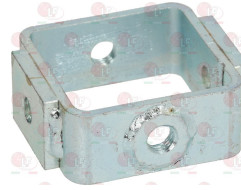

**4006841 CLASP KIT  $\varnothing$  4x24 mm - 25 PCS**

ALPENINOX 0Q0013

ALPENINOX 006841

**5013368 ELASTIC CLASP  $\varnothing$  5x30 mm**

Suitable for:

**3522015 ARTICULATION FOR SCREW 82x74 mm**

ALPENINOX 051294