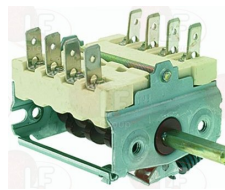

ALPENINOX 0A2241

**3057094** **SELECTOR SWITCH 0-1 0-1 POSITIONS**  
contact capacity 32A 250V - max 150°C  
D-shaped pin  $\varnothing$  6x4.6 mm

ALPENINOX 0H6682

ALPENINOX 0K0472

ALPENINOX 0K1379

**3057015** **SELECTOR SWITCH 0-1-0-1 POSITIONS**  
contact capacity 16A 250V - max 150°C  
D-shaped pin  $\varnothing$  6x4.6 mm