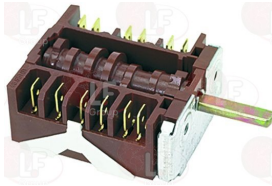

ALPENINOX 0A2021

3057076 **SELECTOR SWITCH 0-6 POSITIONS**
contact capacity 16A 250V - max 150°C
D shaft $\varnothing$ 6x4.6 mm