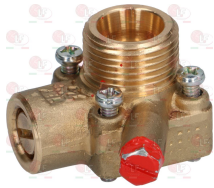

ALPENINOX 0S0053

3348024 FLANGE VERTICAL $\varnothing$ 12/10 mm
thread M20x1.5
for model PEL 22