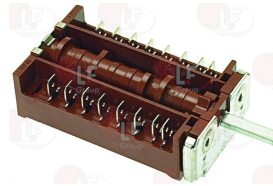

ALPENINOX 059238

3057089 **SELECTOR SWITCH 0-6 POSITIONS**
contact capacity 16A 250V - max 150°C
D shaft $\varnothing$ 6x4.6 mm