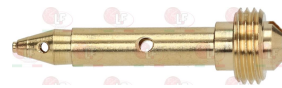

ALPENINOX 056799

3020156 PILOT JET $\varnothing$ 0.25 mm