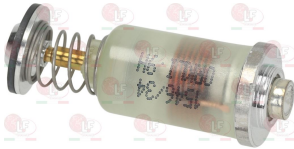

ALPENINOX 0S0053

Suitable for:

**3348024** FLANGE VERTICAL  $\varnothing$  12/10 mm  
thread M20x1.5  
for model PEL 22

**3348058** MAGNET PROTECTION NUT M8x1  
thread M18x1 mm  
for model PEL 20-21-22

**3182009** MAGNETIC UNIT PEL BIG HEAD  
head  $\varnothing$  15.5 mm - end piece  $\varnothing$  14 mm - length 44 mm  
for PEL tap model 22-24