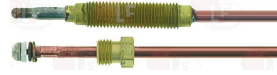

ALPENINOX

Suitable for:

3440832 THERMOCOUPLE SIT M8x1 150 cm - 10 PCS

ALPENINOX 0G2023

3440057 THERMOCOUPLE SIT M8x1 150 cm THREAD M8x1

ALPENINOX 050235

**3440857 THERMOCOUPLE SIT M8x1 150 cm - 10 PCS
CONNECTOR M8x1**

ALPENINOX 050235

2100968 THERMOCOUPLE SIT M8x1 45 cm

ALPENINOX 0G1120

3440028 THERMOCOUPLE SIT M8x1 60 cm

ALPENINOX 050856

3440828 THERMOCOUPLE SIT M8x1 60 cm - 10 PCS

ALPENINOX 050856

Suitable for:

**3440857 THERMOCOUPLE SIT M8x1 150 cm - 10 PCS
CONNECTOR M8x1**

ALPENINOX 050235

3440064 NUT FOR THERMOCOUPLE M8x1

ALPENINOX 055033

3440828 THERMOCOUPLE SIT M8x1 60 cm - 10 PCS

ALPENINOX 050856

**3440853 THERMOCOUPLE SIT M8x1 60 cm - 10 PCS
CONNECTOR M8x1**

ALPENINOX 0K5688

ALPENINOX 055106