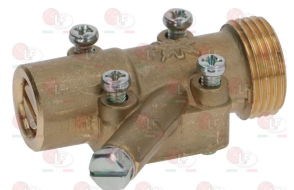

3348023 FLANGE HORIZONTAL $\varnothing$ 12/10 mm
thread M20x1.5
for model PEL 22