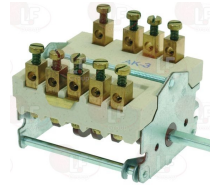

ALPENINOX 0C0320

ALPENINOX 0C9725

Suitable for:

40KV044 **SELECTOR SWITCH 0-3 POSITIONS**
contact capacity 32A 250V - max 150°C
Halbmondachse $\varnothing$ 6x4,6 mm