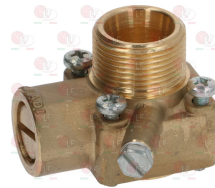

3348028 FLANGE VERTICAL $\varnothing$ 12/16 mm
thread M24x1.5
for model PEL 23