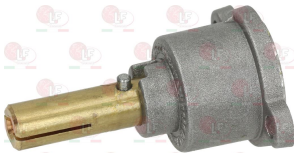

ALPENINOX 0M0883

ALPENINOX 0S0595

**3348017 CAP WITH PIN  $\varnothing$  10x8 mm**  
 pin length 26 mm  
 for model PEL 22

ALPENINOX 056597

**3348019 CAP WITH PIN  $\varnothing$  10x9 mm**  
 pin length 26 mm  
 for model PEL 22