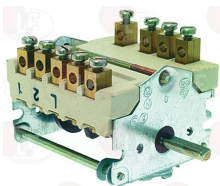

ALPENINOX 051647

**3057006** **SELECTOR SWITCH 0-4 POSITIONS**  
 contact capacity 32A 250V - max 150°C  
 D-shaped pin  $\varnothing$  6x4.6 mm

ALPENINOX 025300

**3057031** **SELECTOR SWITCH 0-4 POSITIONS**  
 contact capacity 32A 250V-25A 400V - max 150°C  
 D-shaped pin  $\varnothing$  6x4.6 mm