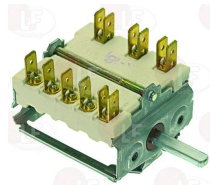

ALPENINOX 004741

**3057092** **SELECTOR SWITCH 0-6 POSITIONS**  
contact capacity 16A 250V - max 150°C  
D-shaped pin  $\varnothing$  6x4.6 mm

ALPENINOX 004915

ALPENINOX 053408

**40K8614** **SELECTOR SWITCH 1-2-3 POSITIONS**  
contact capacity 16A 250V  
D-shaped pin  $\varnothing$  6x4.6 mm