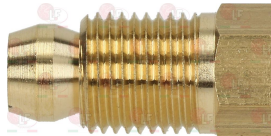

ALPENINOX 004946

**3020104 BRACKET CLAMP 3 POSITIONS**

**3020103 BRACKET 3 POSITIONS**

ALPENINOX 005618

**3020109 DEFLECTOR 2 FLAMES**

**3020083 FITTING AND OLIVE  $\varnothing$  4 mm**

ALPENINOX 052833

**3020084 FITTING AND OLIVE  $\varnothing$  6 mm**