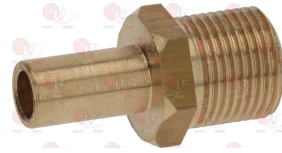

**3348037 OLIVE FOR PIPE ø 6 mm**  
 for model PEL 21-22-24-25

ALPENINOX 020992

**3348043 PIPE FITTING ø 10 mm**  
 thread M16x1.5 mm  
 for model PEL 20-21-24-25

ALPENINOX 0A2125

**3348068 FITTING ø 10 mm LH**  
 thread ø 3/8" M