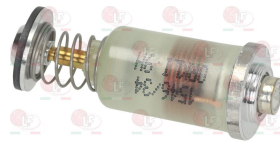

## Magnet groups

**3182018 MAGNETIC UNIT MINISIT**  
head  $\varnothing$  25 mm - end piece  $\varnothing$  17 mm - length 56 mm  
thermocouple connection M10x1

ALPENINOX 0K0669

**3182009 MAGNETIC UNIT PEL BIG HEAD**  
head  $\varnothing$  15.5 mm - end piece  $\varnothing$  14 mm - length 44 mm  
for PEL tap model 22-24