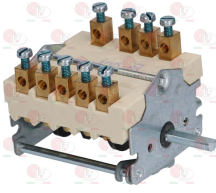

Suitable for:

ALPENINOX

3057023 **SELECTOR SWITCH 0-6 POSITIONS**
contact capacity 32A 250V - max 150°C
D shaft $\varnothing$ 6x4.6 mm