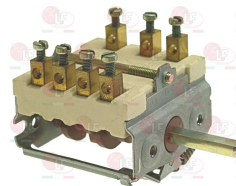

ALPENINOX 0C7353

5002051 **SELECTOR SWITCH 0-4 POSITIONS**
contact capacity 16A 250V - max 150°C
D-shaped pin $\varnothing$ 6x4.6 mm