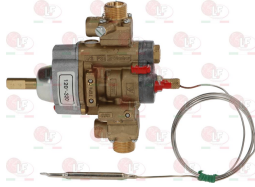

ALPENINOX 026335

**3348038 OLIVE FOR PIPE ø 10 mm**  
 for model PEL 22-24-25

ALPENINOX 052128

**3020082 OLIVE FOR PIPE ø 12 mm**  
 for model PEL 22-24-25

ALPENINOX 004374  
 ALPENINOX 054979

ALPENINOX 027478