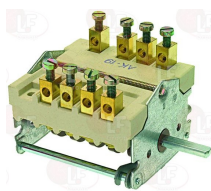

ALPENINOX 0A2241

**3057094** **SELECTOR SWITCH 0-1 0-1 POSITIONS**  
contact capacity 32A 250V - max 150°C  
D-shaped pin  $\varnothing$  6x4.6 mm

ALPENINOX 0H6682

ALPENINOX 0K0472

ALPENINOX 0K1379

**3057015** **SELECTOR SWITCH 0-1-0-1 POSITIONS**  
contact capacity 16A 250V - max 150°C  
D-shaped pin  $\varnothing$  6x4.6 mm