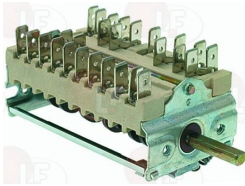

ALPENINOX 051647

**3057006** **SELECTOR SWITCH 0-4 POSITIONS**  
 contact capacity 32A 250V - max 150°C  
 D-shaped pin  $\varnothing$  6x4.6 mm

ALPENINOX 025300

**3057031** **SELECTOR SWITCH 0-4 POSITIONS**  
 contact capacity 32A 250V-25A 400V - max 150°C  
 D-shaped pin  $\varnothing$  6x4.6 mm