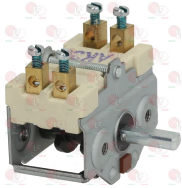

ALPENINOX 0KV044

4032857 **SELECTOR SWITCH 0-3 POSITIONS**
contact flow rate 16A 250V - max 150°C
D-shaped pin $\varnothing$ 6x4.6 mm