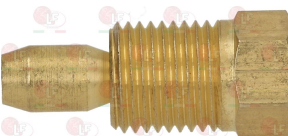

ALPENINOX 004946

**3020104 BRACKET CLAMP 3 POSITIONS**

**3020103 BRACKET 3 POSITIONS**

ALPENINOX 005618

**3020109 DEFLECTOR 2 FLAMES**

**3020083 FITTING AND OLIVE  $\varnothing$  4 mm**

ALPENINOX 052833

**3020084 FITTING AND OLIVE  $\varnothing$  6 mm**