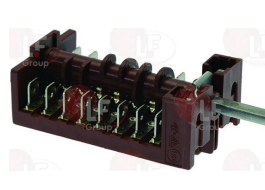

ALPENINOX 0C7965

ALPENINOX 053866