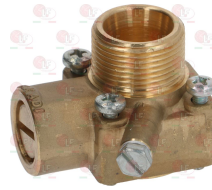

# ALPENINOX

Suitable for:

**3348027 FLANGE HORIZONTAL  $\varnothing$  12/16 mm**  
thread M24x1.5 mm  
for model PEL 23

**3348028 FLANGE VERTICAL  $\varnothing$  12/16 mm**  
thread M24x1.5  
for model PEL 23