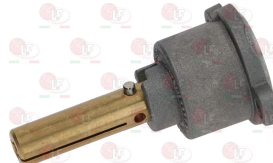

ALPENINOX 0C0489

ALPENINOX 0C7371

ALPENINOX 0C8647

**3348017** CAP WITH PIN  $\varnothing$  10x8 mm  
pin length 26 mm  
for model PEL 22

**3348245** CAP WITH PIN  $\varnothing$  10x8 mm  
pin length 34/26 mm upper/lower  
for model PEL 22S