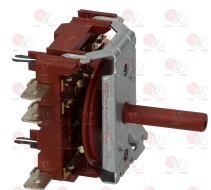

ALPENINOX 0KK036

3057001 **SELECTOR SWITCH 0-3 POSITIONS**
contact capacity 32A 250V - max 150°C
D-shaped pin $\varnothing$ 6x4.6 mm