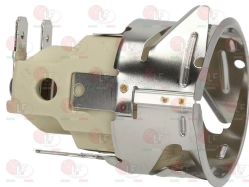

ALPENINOX 054319

ALPENINOX 054840

**2101372 LAMP RECEPTACLE FOR LAMP E14 15-25W 230V**  
mounting hole ø 38 mm  
max temperature 300°C

ALPENINOX 0C5508

**3520022 FLAME FOR OVEN GLASS ø 76 mm**

ALPENINOX 002628