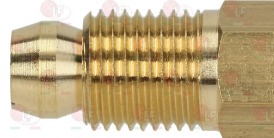

ALPENINOX 052834

3001003 IGNITION PLUG ROUND Ø 7x44 mm
M faston M4x1 mm
overall length 65 mm
for Solid top range (ALPENINOX) 20TP100T49

ALPENINOX 0C0488
ALPENINOX 056754

ALPENINOX 051565

ALPENINOX 051977