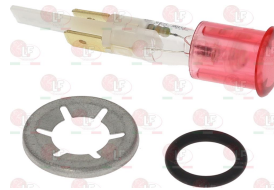

ALPENINOX 0M0755

**3221207 INDICATOR LIGHT GREEN 250V**  
 $\varnothing$  head 15 mm -  $\varnothing$  hole 13 mm - 150°C

ALPENINOX 005010

ALPENINOX 058658

**3221301 INDICATOR LIGHT RED 240V**  
 head  $\varnothing$  16 mm - hole  $\varnothing$  13 mm - 150°C