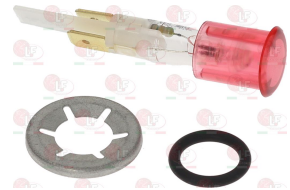

ALPENINOX 0C0687

3221298 INDICATOR LIGHT RED 250V
head ø 15 mm - hole ø 13 mm - 150°C