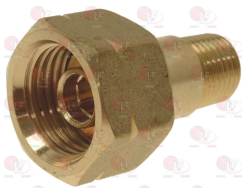

ALPENINOX OS0028

**3350012 INJECTOR NUT  $\varnothing$  1/4" M**

**3350008 HOSE-END FITTING  $\varnothing$  1/2" M**