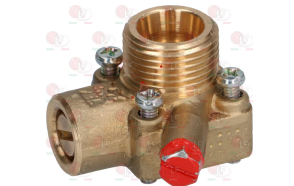

ALPENINOX 0S0053

3348024 FLANGE VERTICAL $\varnothing$ 12/10 mm
thread M20x1.5
for model PEL 22