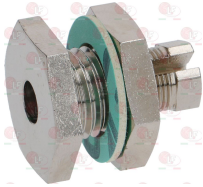

3020082 OLIVE FOR PIPE $\varnothing$ 12 mm
for model PEL 22-24-25