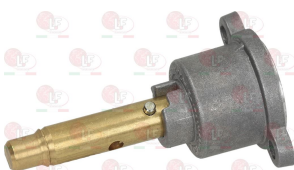

3348232 CAP WITH PIN $\varnothing$ 8x6.5 mm
pin length 39/7 mm upper/lower
for model PEL 22