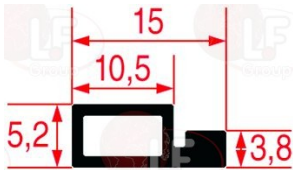

ALPENINOX 054111

ALPENINOX 054112

Glasses

4037841 BASE SUPPORT GLASS 57x35 mm