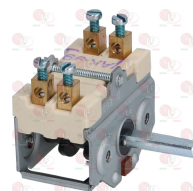

ALPENINOX 0A2241

**3057094** **SELECTOR SWITCH 0-1 0-1 POSITIONS**  
contact capacity 32A 250V - max 150°C  
D-shaped pin  $\varnothing$  6x4.6 mm

ALPENINOX 0H6682

ALPENINOX 0K0472

ALPENINOX 0K1379

**3057015** **SELECTOR SWITCH 0-1-0-1 POSITIONS**  
contact capacity 16A 250V - max 150°C  
D-shaped pin  $\varnothing$  6x4.6 mm